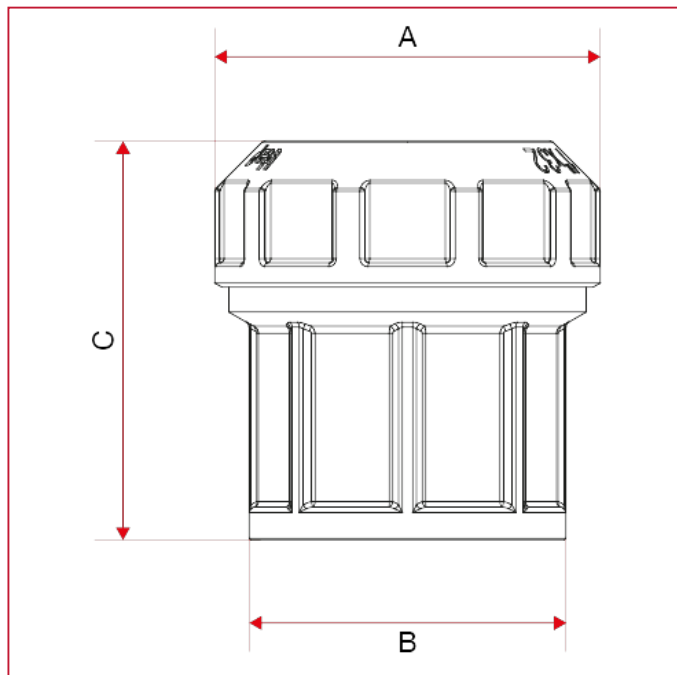

VX-N ФИТИНГИ ДЛЯ ПОЛИЭТИЛЕНОВЫХ ТРУБ

710 Соединение прямое ВР

ГАБАРИТНЫЕ РАЗМЕРЫ

	1/2"x20	3/4"x25	1"x32	1"1/4x40
A	32	38	47,5	58
B	26	32	39	48
C	36,5	42,5	49	56