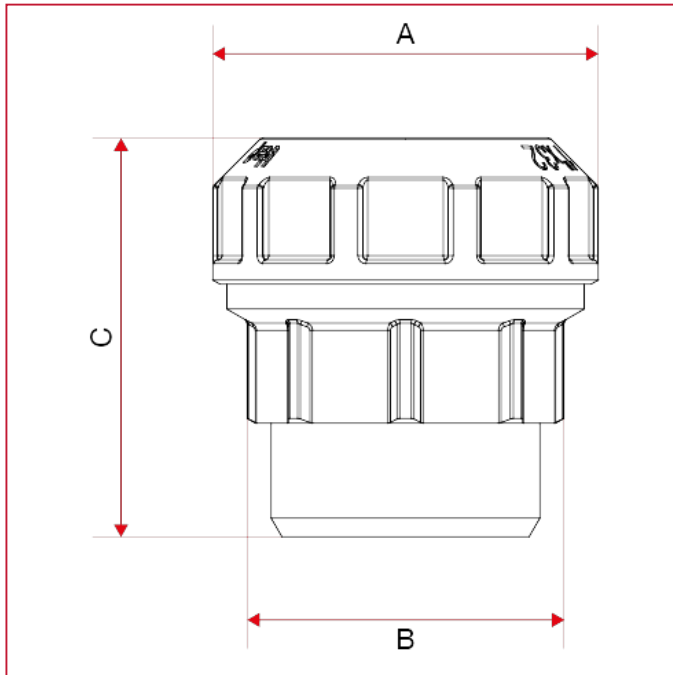

ANSCHLÜSSE VX-N FÜR LEITUNGEN AUS POLYÄTHYLEN

715 Gerader Anschluss, Außengewinde

GESAMTABMESSUNGEN

	1/2"x20	3/4"x25	1"x32	1"1/4x40
A	32	38	47,5	58
B	26	32	39	48
C	38	41	49	56