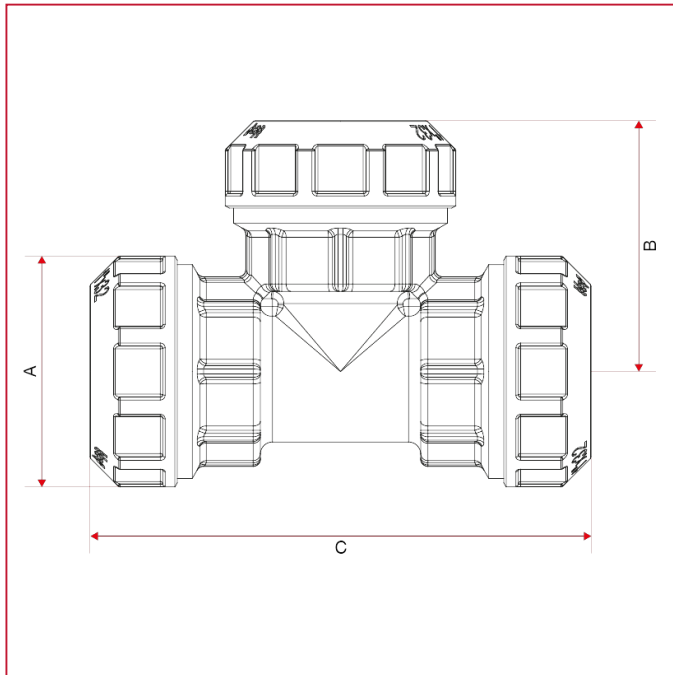

# RACORES VX-N PARA TUBOS DE POLIETILENO

## 730 Racor de acoplamiento en T

### Dimensiones totales

	20	25	32	40
A	32	38	47,5	58
B	35	41,5	51,5	59,5
C	70	83	103	119