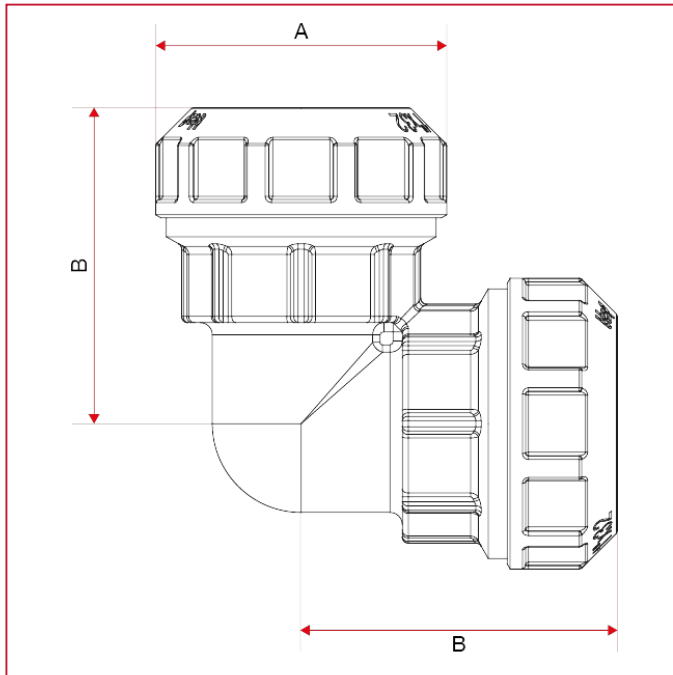

PE 管道 VX-N 配件

750 弯头连接件

总尺寸

	20	25	32	40
A	32	38	47,5	58
B	35	41,5	51,5	59,5