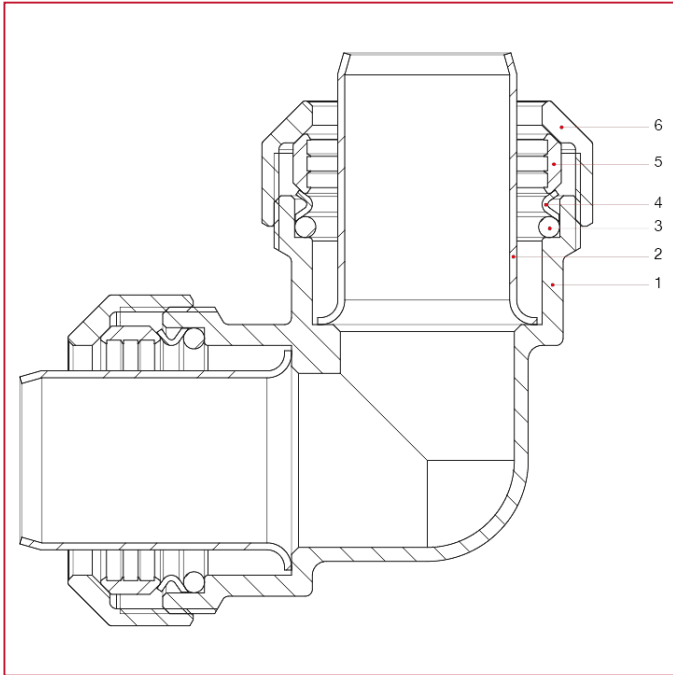

PE 管道 VX-N 配件

750 弯头连接件

材料

位置	产品说明	N.	材料
1	主体	1	黄铜 CW617N
2	内衬	2	不锈钢 AISI 304
3	O 型圈	2	NBR
4	O 型圈止推垫片	2	不锈钢 AISI 304
5	卡环	2	黄铜 CW617N
6	紧回螺母	2	黄铜 CW617N