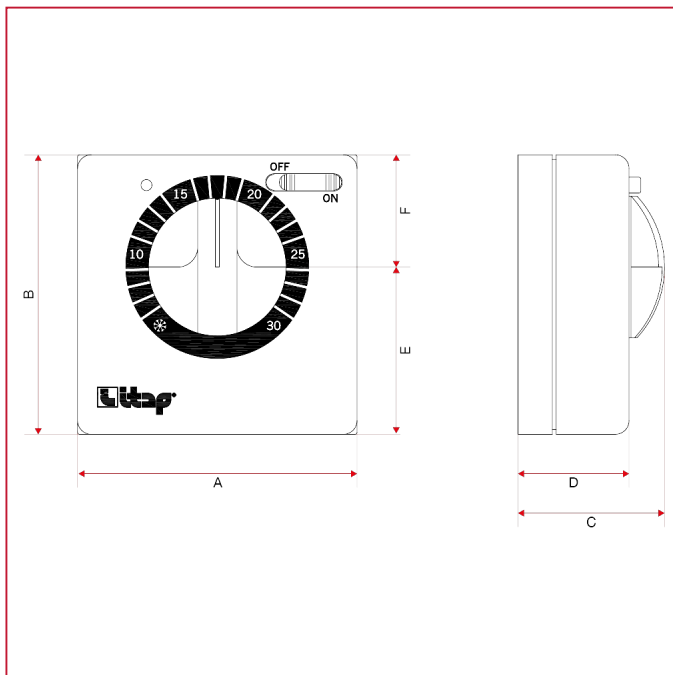

THERMOSTATS ET CHRONOTHERMOSTATS

820CS Thermostat d'ambiance mécanique avec commutateur, interrupteur on/off et voyant de fonctionnement

DIMENSIONS

A	71
B	71
C	37,5
D	28,4
E	42,5
F	28,5