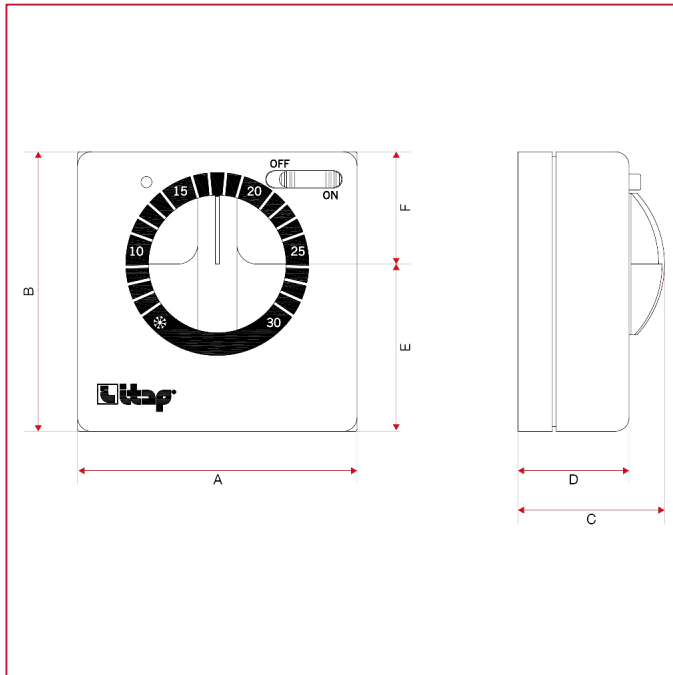

THERMOSTATE UND UHREN-RAUMTHERMOSTATE

820CS Mechanischer Raumthermostat mit Umschaltung, On/Off-Schalter und Betriebsleuchte

GESAMTABMESSUNGEN

A	71
B	71
C	37,5
D	28,4
E	42,5
F	28,5