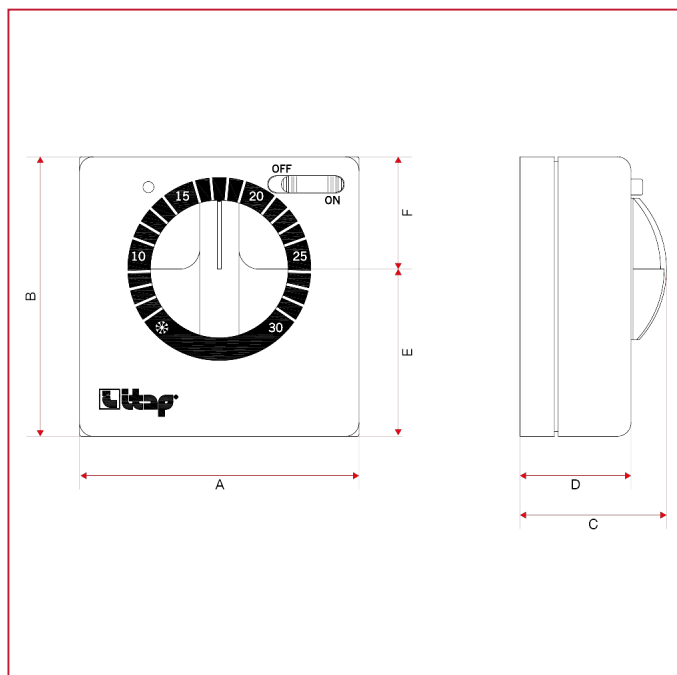

### 820CS 机械式室内温控器，带转换开关及开关功能指示灯

总尺寸

A	71
B	71
C	37,5
D	28,4
E	42,5
F	28,5