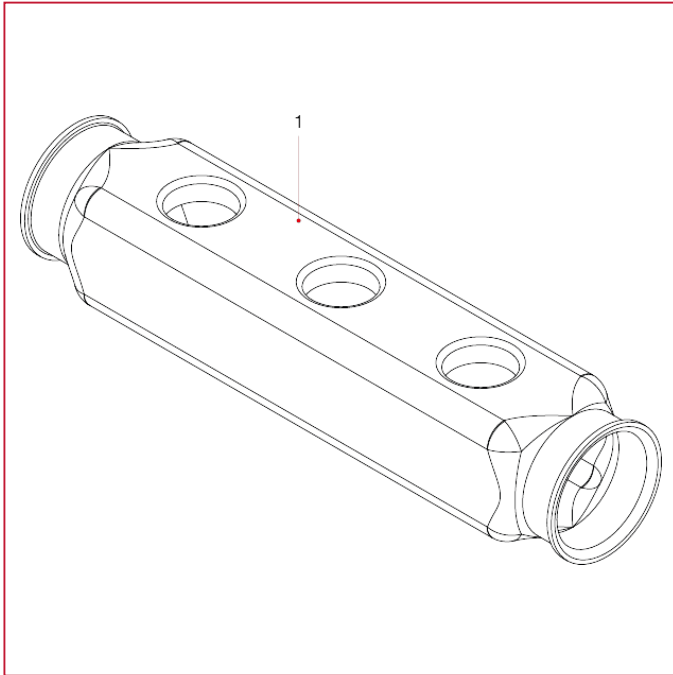

## 不锈钢分水器

### 852 不锈钢集分水器，中心距 50mm

#### 材料

位置	产品说明	N.	材料
1	主体	1	不锈钢 AISI 304L