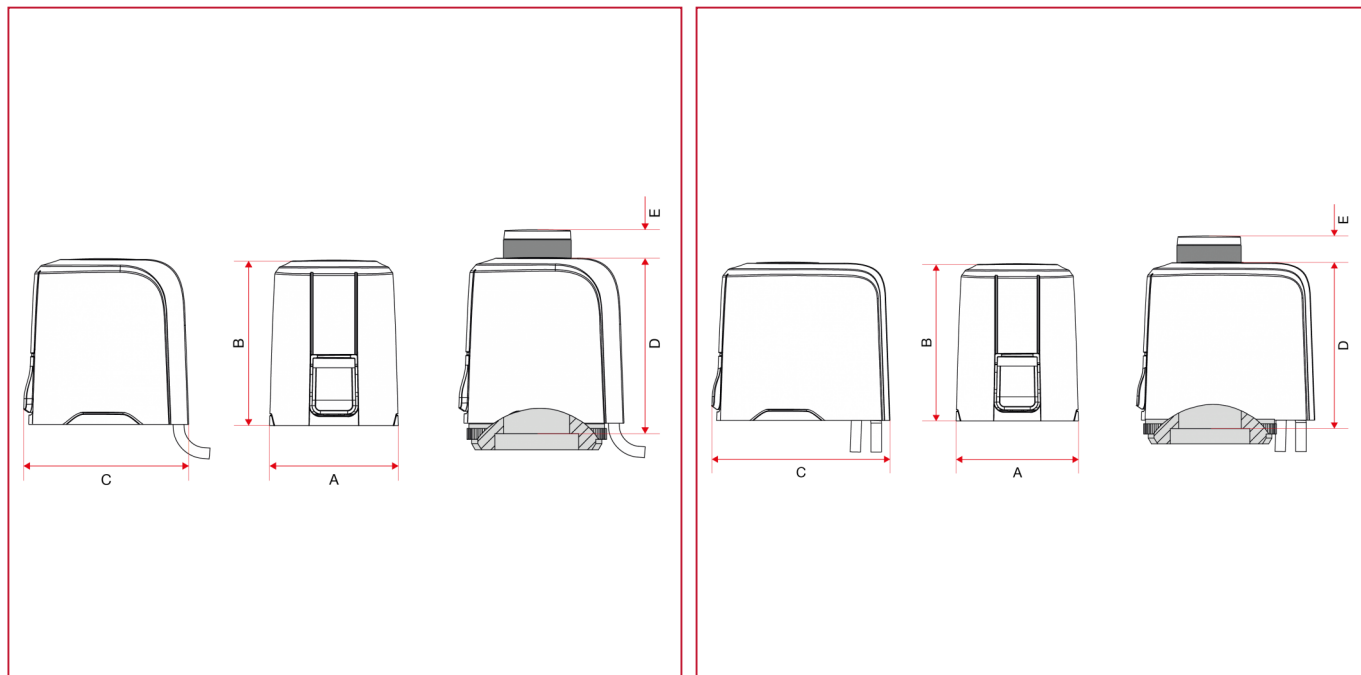

## 891M Mando electrotr mico

### Dimensiones totales

	230-2fili	230-4fili
A	39	39
B	50	50
C	50	57,2
D	53	53
E	+8	+8