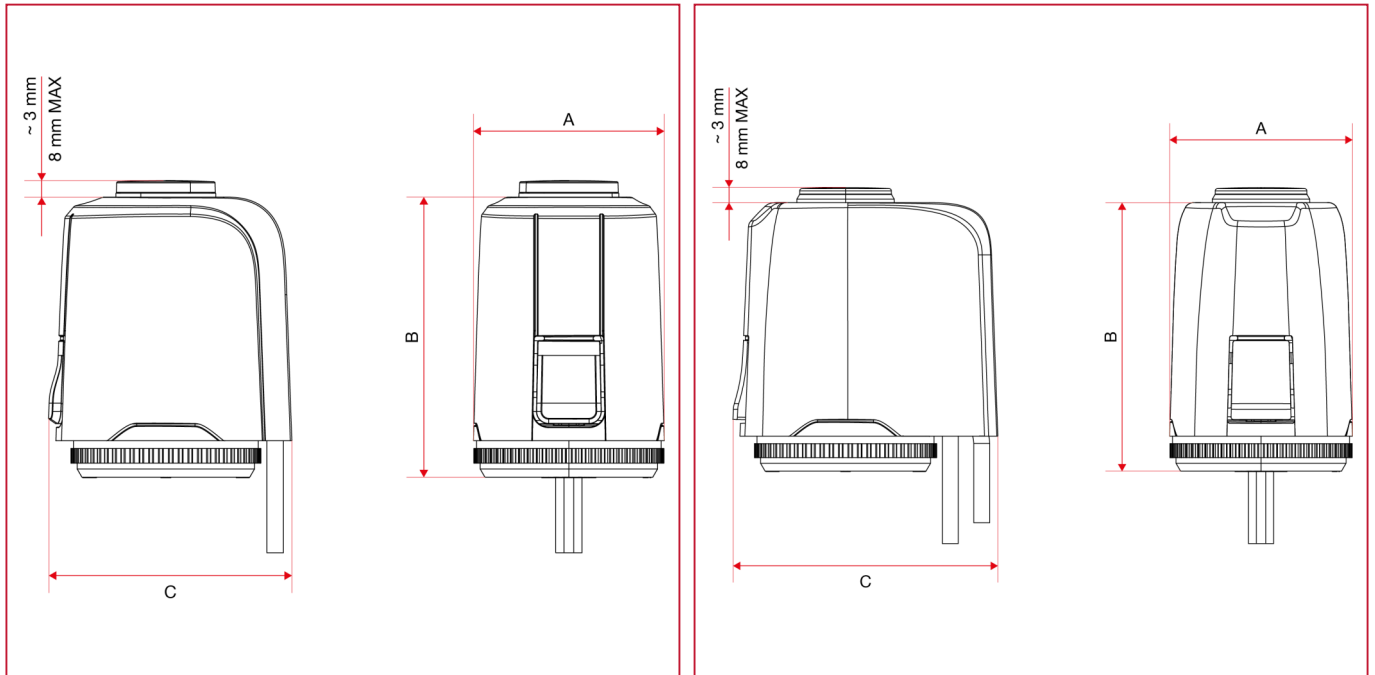

## 891M Commande électrothermique

### DIMENSIONS

	230-2 fils	230-4 fils
A	39	39
B	57,5	57,5
C	50	57,2