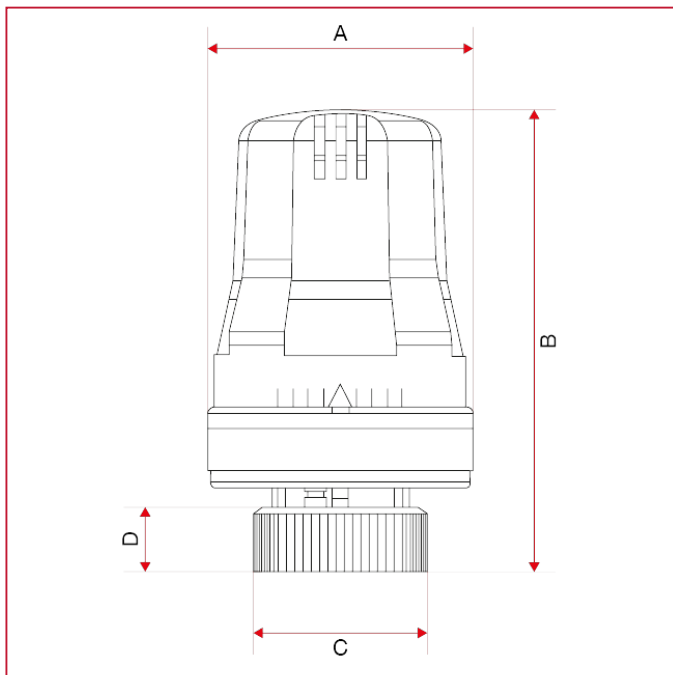

THERMOSTATSTEUERUNGEN

891R Thermostatsteuerung mit Fühlelement mit Öl

GESAMTABMESSUNGEN

A	50
B	82,5
C	33
D	12