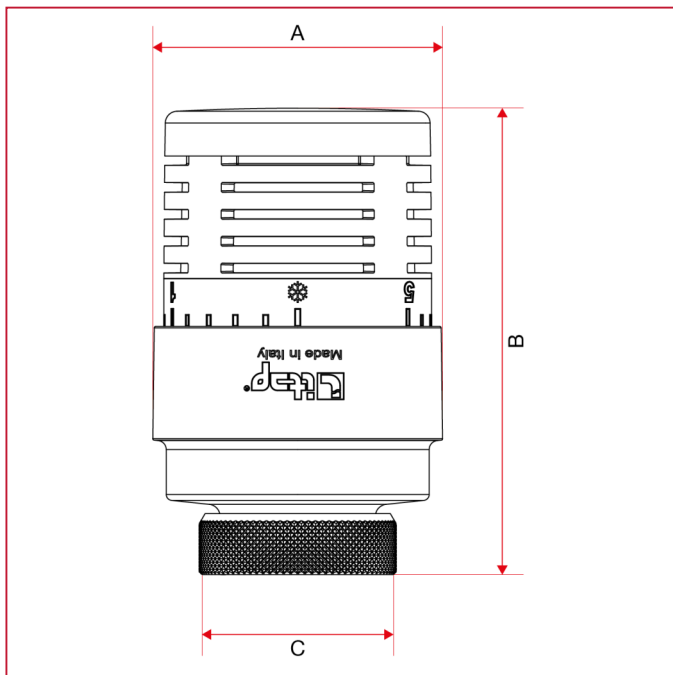

## 891 Thermostatsteuerung mit Fühlelement mit Öl

### GESAMTABMESSUNGEN

A	48,5
B	78
C	M30x1,5