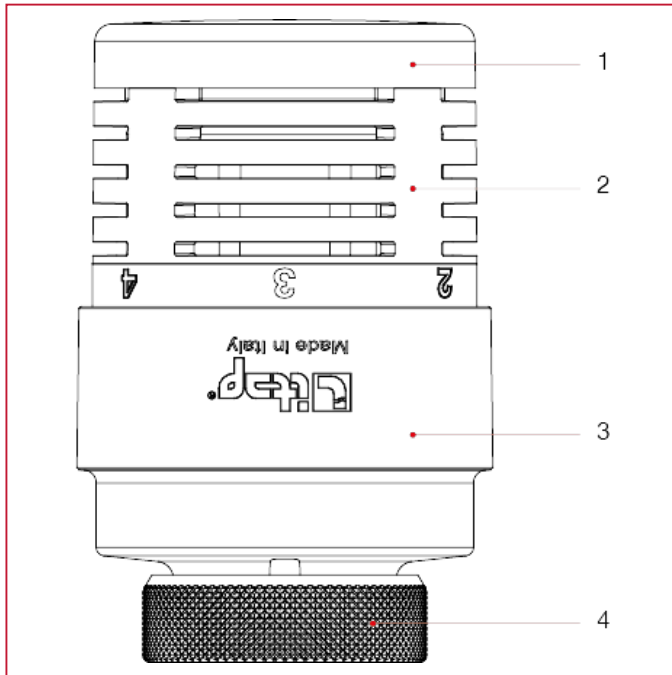

## 891 Thermostatsteuerung mit Fühlelement mit Öl

### WERKSTOFFE

POS.	BESCHREIBUNG	N.	MATERIAL
1	Deckel	1	ABS
2	Drehgriff	1	ABS
3	Gehäuse	1	ABS
4	Ring	1	Vernickeltes Messing CW617N