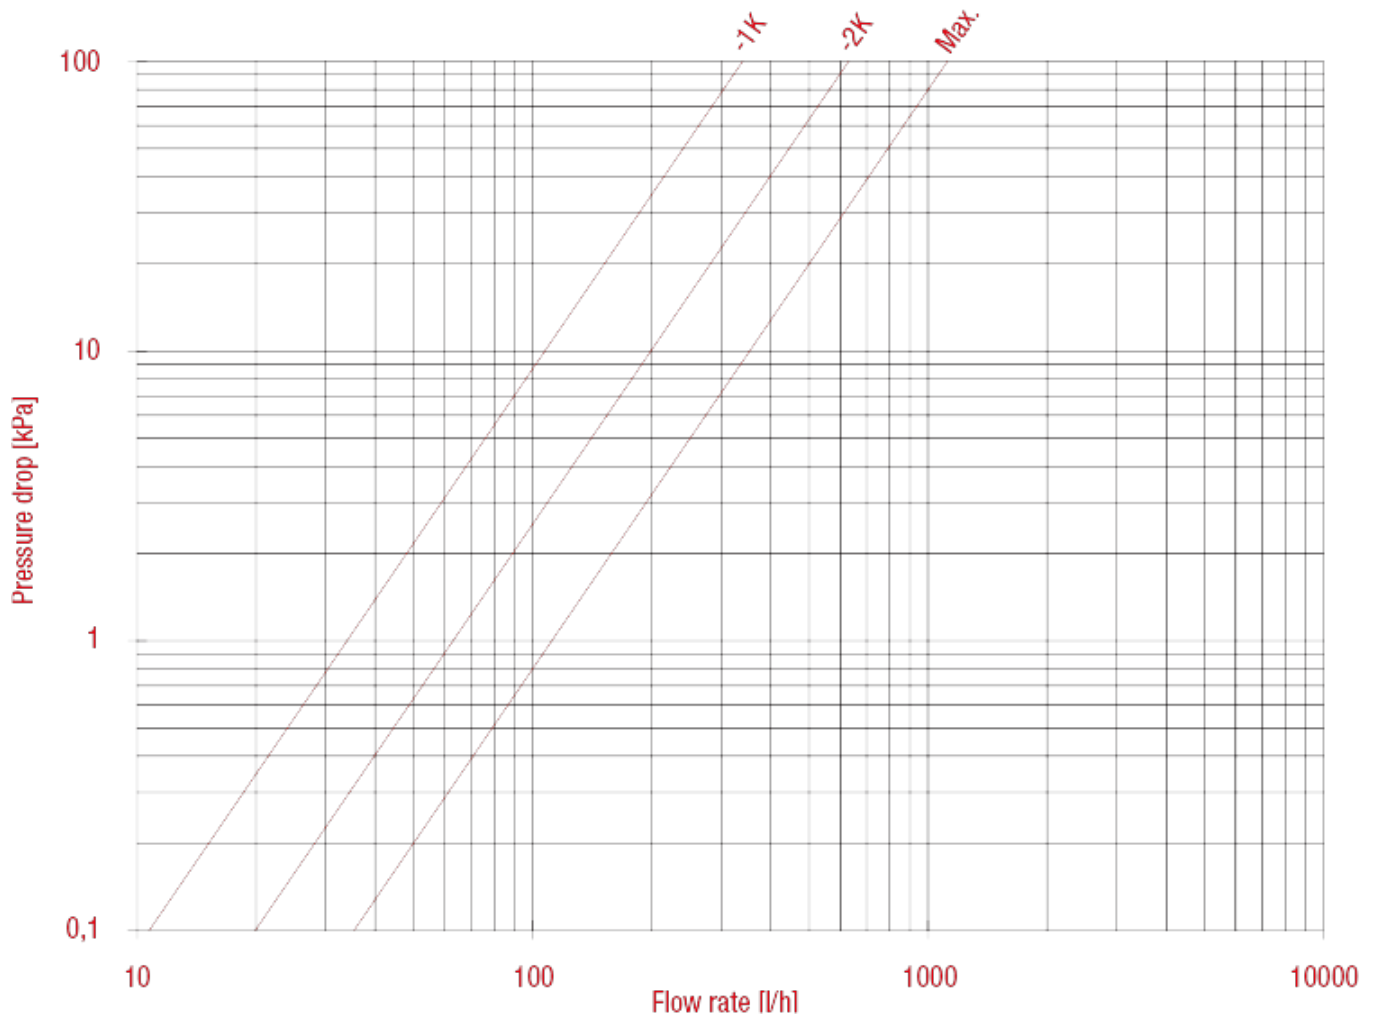

# ТЕРМОСТАТИЧЕСКИЕ И ЗАПОРНЫЕ КЛАПАНЫ

**894C** Прямой термоклапан с колпачком, ВР

ГРАФИК ПОТЕРЬ НАГРУЗКИ (с водой), размер 3/8"

KV	3/8"	1/2"
	1K:0,34;2K:0,63;МАКС.:1,12	1K:0,34;2K:0,63;МАКС.:1,32

# ТЕРМОСТАТИЧЕСКИЕ И ЗАПОРНЫЕ КЛАПАНЫ

ГРАФИК ПОТЕРЬ НАГРУЗКИ (с водой), размер 1/2"

KV	3/8"	1/2"
	1K:0,34;2K:0,63;МАКС.:1,12	1K:0,34;2K:0,63;МАКС.:1,32