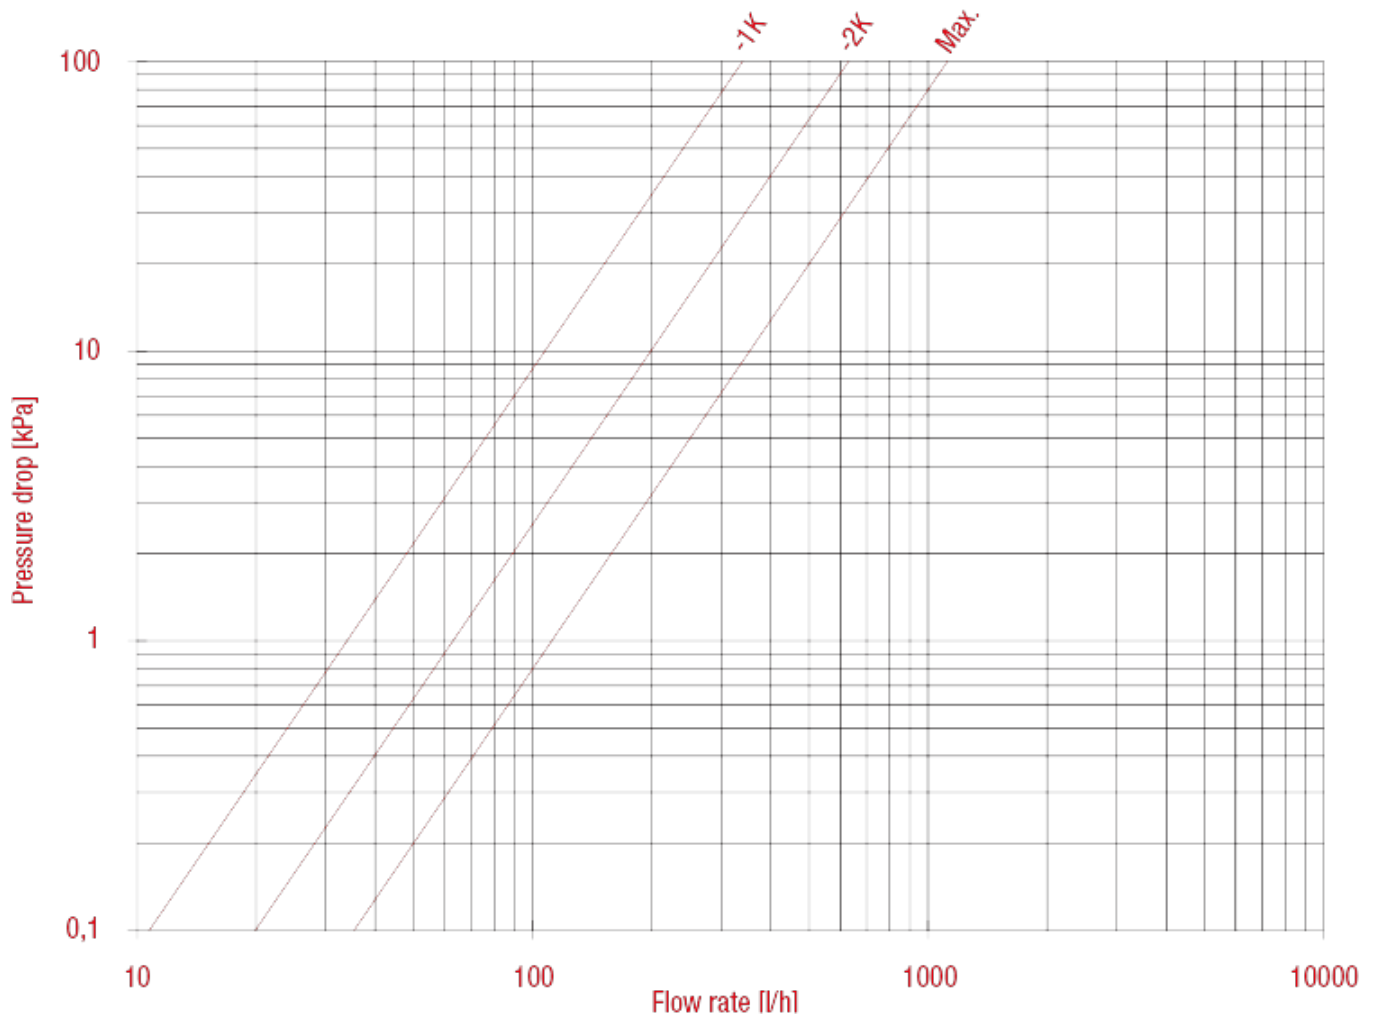

ТЕРМОСТАТИЧЕСКИЕ И ЗАПОРНЫЕ КЛАПАНЫ

895C Прямой термоклапан с колпачком, НР

ГРАФИК ПОТЕРЬ НАГРУЗКИ (с водой), размер 3/8"

KV	3/8"	1/2"
		1K:0,34;2K:0,63;МАКС.:1,12

ТЕРМОСТАТИЧЕСКИЕ И ЗАПОРНЫЕ КЛАПАНЫ

ГРАФИК ПОТЕРЬ НАГРУЗКИ (с водой), размер 1/2"

KV	3/8"	1/2"
	1K:0,34;2K:0,63;МАКС.:1,12	1K:0,34;2K:0,63;МАКС.:1,32