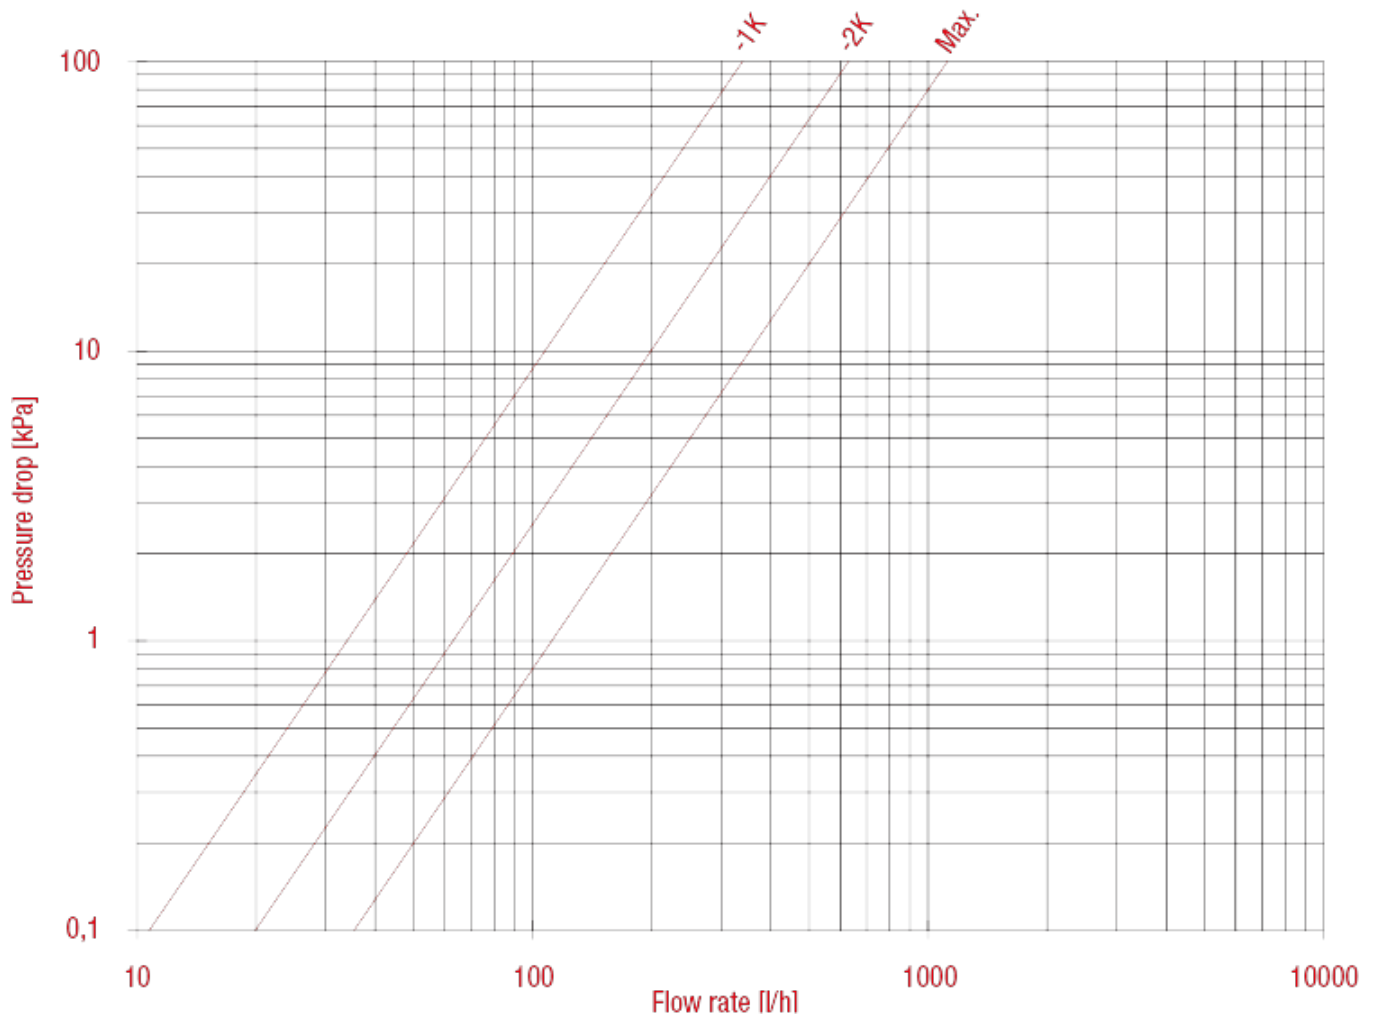

ТЕРМОСТАТИЧЕСКИЕ И ЗАПОРНЫЕ КЛАПАНЫ

895V Прямой термоклапан с рукояткой, НР

ГРАФИК ПОТЕРЬ НАГРУЗКИ (с водой), размер 3/8"

	3/8"	1/2"
KV	1K:0,34;2K:0,63;МАКС.:1,12	1K:0,34;2K:0,63;МАКС.:1,32

ТЕРМОСТАТИЧЕСКИЕ И ЗАПОРНЫЕ КЛАПАНЫ

ГРАФИК ПОТЕРЬ НАГРУЗКИ (с водой), размер 1/2"

KV	3/8"	1/2"
	1K:0,34;2K:0,63;МАКС.:1,12	1K:0,34;2K:0,63;МАКС.:1,32