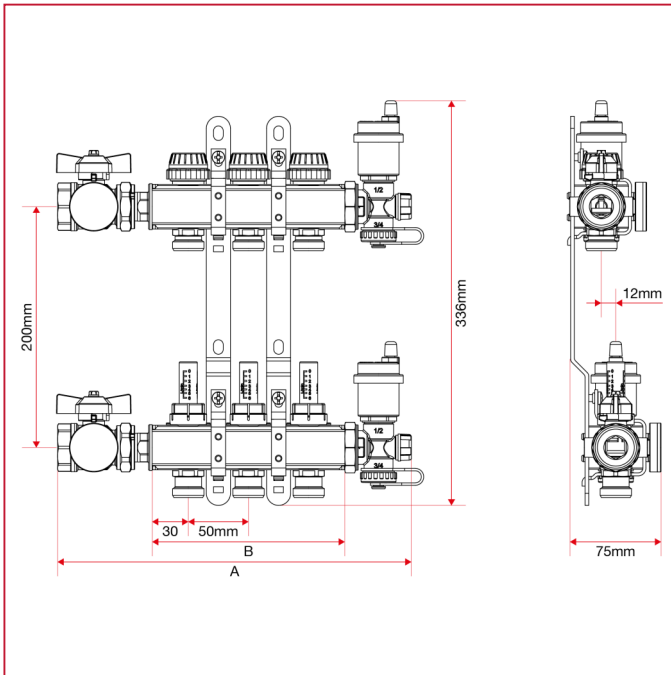

## 905C Colector premontado completo, con caudalímetros

### Dimensiones totales art.905C

	1"x3/4"x 2	1"x3/4"x 3	1"x3/4"x 4	1"x3/4"x 5	1"x3/4"x 6	1"x3/4"x 7	1"x3/4"x 8	1"x3/4"x 9	1"x3/4"x 10	1"x3/4"x 11	1"x3/4"x 12	1"x3/4"x 13
<b>A</b>	244	294	344	394	444	494	544	594	644	694	744	794
<b>B</b>	110	160	210	260	310	360	410	460	510	560	610	660
<b>Kg/cm2 bar</b>	6	6	6	6	6	6	6	6	6	6	6	6
<b>LBS - psi</b>	87	87	87	87	87	87	87	87	87	87	87	87

### Dimensiones totales art.90580C

## Dimensiones totales art.90590C