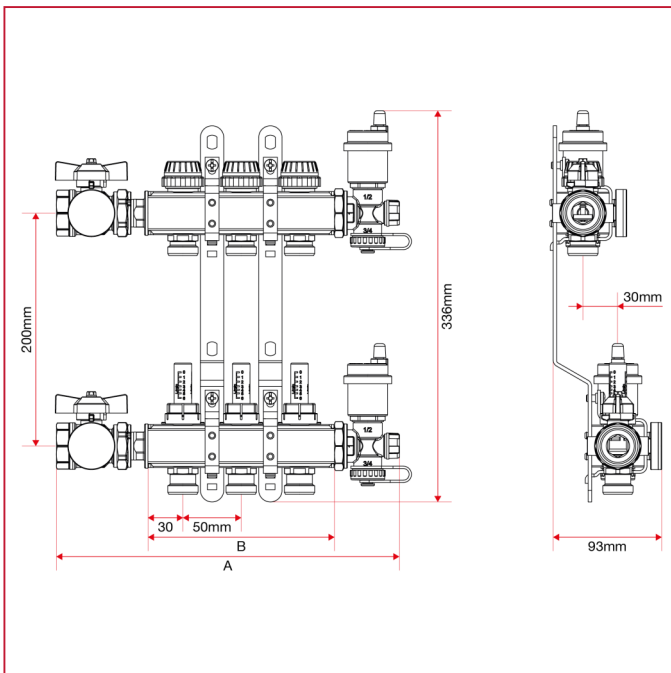

## 905C Colector premontado completo, con caudalímetros

### Dimensiones totales art.905C

	1"x3/4"x 2	1"x3/4"x 3	1"x3/4"x 4	1"x3/4"x 5	1"x3/4"x 6	1"x3/4"x 7	1"x3/4"x 8	1"x3/4"x 9	1"x3/4"x 10	1"x3/4"x 11	1"x3/4"x 12	1"x3/4"x 13
<b>A</b>	244	294	344	394	444	494	544	594	644	694	744	794
<b>B</b>	110	160	210	260	310	360	410	460	510	560	610	660
<b>Kg/cm2 bar</b>	6	6	6	6	6	6	6	6	6	6	6	6
<b>LBS - psi</b>	87	87	87	87	87	87	87	87	87	87	87	87

### Dimensiones totales art.90580C

## Dimensiones totales art.90590C