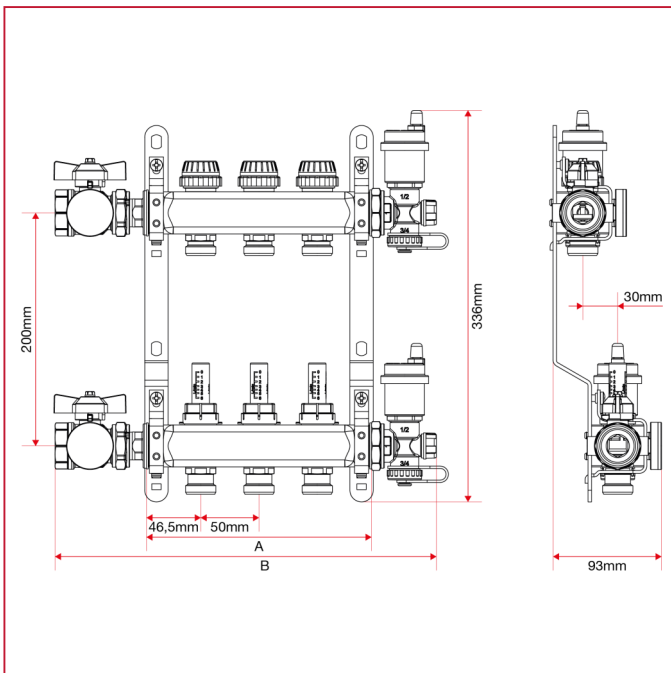

УКОМПЛЕКТОВАННЫЙ КОЛЛЕКТОРЫ, Н/Ж СТАЛЬ

907C Полностью укомплектованный коллектор с расходомерами

ГАБАРИТНЫЕ РАЗМЕРЫ арт. 907C

	1"x3/4"x 2	1"x3/4"x 3	1"x3/4"x 4	1"x3/4"x 5	1"x3/4"x 6	1"x3/4"x 7	1"x3/4"x 8	1"x3/4"x 9	1"x3/4"x 10	1"x3/4"x 11	1"x3/4"x 12	1"x3/4"x 13
A	143	193	243	293	343	393	443	493	543	593	643	693
B	277	327	377	427	477	527	577	627	677	727	777	827
Kg/cm² bar	6	6	6	6	6	6	6	6	6	6	6	6
LBS - psi	87	87	87	87	87	87	87	87	87	87	87	87

ГАБАРИТНЫЕ РАЗМЕРЫ арт. 90780C

УКОМПЛЕКТОВАННЫЙ КОЛЛЕКТОРЫ, Н/Ж СТАЛЬ

90780C

	1"x3/4"x 2	1"x3/4"x 3	1"x3/4"x 4	1"x3/4"x 5	1"x3/4"x 6	1"x3/4"x 7	1"x3/4"x 8	1"x3/4"x 9	1"x3/4"x 10	1"x3/4"x 11	1"x3/4"x 12	1"x3/4"x 13
A	143	193	243	293	343	393	443	493	543	593	643	693
B	277	327	377	427	477	527	577	627	677	727	777	827
Kg/cm2 bar	6	6	6	6	6	6	6	6	6	6	6	6
LBS - psi	87	87	87	87	87	87	87	87	87	87	87	87

ГАБАРИТНЫЕ РАЗМЕРЫ арт. 90790C

90790C

	1"x3/4"x 2	1"x3/4"x 3	1"x3/4"x 4	1"x3/4"x 5	1"x3/4"x 6	1"x3/4"x 7	1"x3/4"x 8	1"x3/4"x 9	1"x3/4"x 10	1"x3/4"x 11	1"x3/4"x 12	1"x3/4"x 13
A	143	193	243	293	343	393	443	493	543	593	643	693
B	277	327	377	427	477	527	577	627	677	727	777	827
Kg/cm2 bar	6	6	6	6	6	6	6	6	6	6	6	6
LBS - psi	87	87	87	87	87	87	87	87	87	87	87	87