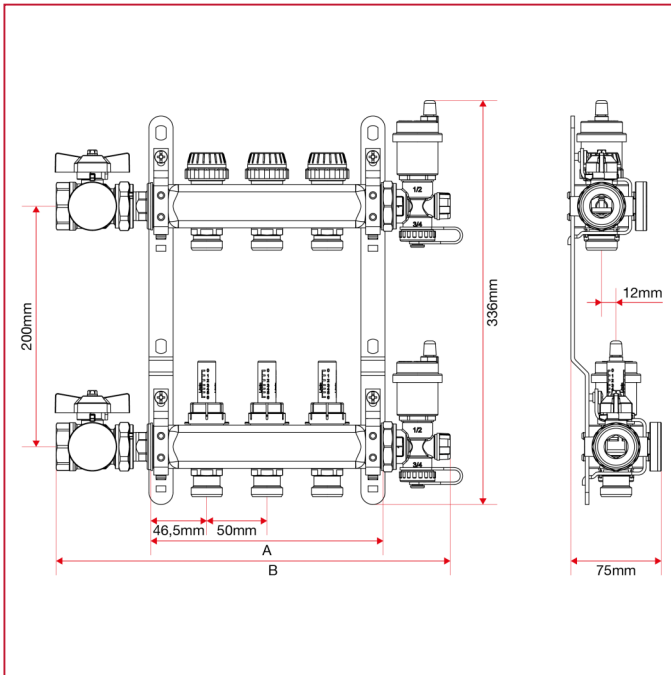

УКОМПЛЕКТОВАННЫЙ КОЛЛЕКТОРЫ, Н/Ж СТАЛЬ

907C Полностью укомплектованный коллектор с расходомерами

ГАБАРИТНЫЕ РАЗМЕРЫ арт. 907C

	1"x3/4"x 2	1"x3/4"x 3	1"x3/4"x 4	1"x3/4"x 5	1"x3/4"x 6	1"x3/4"x 7	1"x3/4"x 8	1"x3/4"x 9	1"x3/4"x 10	1"x3/4"x 11	1"x3/4"x 12	1"x3/4"x 13
A	143	193	243	293	343	393	443	493	543	593	643	693
B	277	327	377	427	477	527	577	627	677	727	777	827
Kg/cm² bar	6	6	6	6	6	6	6	6	6	6	6	6
LBS - psi	87	87	87	87	87	87	87	87	87	87	87	87

ГАБАРИТНЫЕ РАЗМЕРЫ арт. 90780C

УКОМПЛЕКТОВАННЫЙ КОЛЛЕКТОРЫ, Н/Ж СТАЛЬ

90780C

	1"x3/4"x 2	1"x3/4"x 3	1"x3/4"x 4	1"x3/4"x 5	1"x3/4"x 6	1"x3/4"x 7	1"x3/4"x 8	1"x3/4"x 9	1"x3/4"x 10	1"x3/4"x 11	1"x3/4"x 12	1"x3/4"x 13
A	143	193	243	293	343	393	443	493	543	593	643	693
B	277	327	377	427	477	527	577	627	677	727	777	827
Kg/cm2 bar	6	6	6	6	6	6	6	6	6	6	6	6
LBS - psi	87	87	87	87	87	87	87	87	87	87	87	87

ГАБАРИТНЫЕ РАЗМЕРЫ арт. 90790C

90790C

	1"x3/4"x 2	1"x3/4"x 3	1"x3/4"x 4	1"x3/4"x 5	1"x3/4"x 6	1"x3/4"x 7	1"x3/4"x 8	1"x3/4"x 9	1"x3/4"x 10	1"x3/4"x 11	1"x3/4"x 12	1"x3/4"x 13
A	143	193	243	293	343	393	443	493	543	593	643	693
B	277	327	377	427	477	527	577	627	677	727	777	827
Kg/cm2 bar	6	6	6	6	6	6	6	6	6	6	6	6
LBS - psi	87	87	87	87	87	87	87	87	87	87	87	87