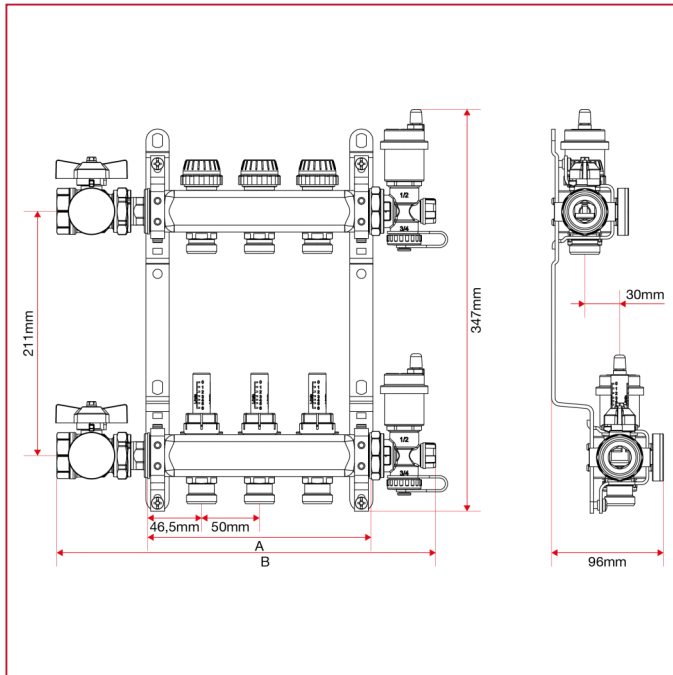

УКОМПЛЕКТОВАННЫЙ КОЛЛЕКТОРЫ, Н/Ж СТАЛЬ

907C Полностью укомплектованный коллектор с расходомерами

ГАБАРИТНЫЕ РАЗМЕРЫ арт. 907C

	1"x3/4"x 2	1"x3/4"x 3	1"x3/4"x 4	1"x3/4"x 5	1"x3/4"x 6	1"x3/4"x 7	1"x3/4"x 8	1"x3/4"x 9	1"x3/4"x 10	1"x3/4"x 11	1"x3/4"x 12	1"x3/4"x 13
A	143	193	243	293	343	393	443	493	543	593	643	693
B	277	327	377	427	477	527	577	627	677	727	777	827
Kg/cm² bar	6	6	6	6	6	6	6	6	6	6	6	6
LBS - psi	87	87	87	87	87	87	87	87	87	87	87	87

ГАБАРИТНЫЕ РАЗМЕРЫ арт. 90780C

УКОМПЛЕКТОВАННЫЙ КОЛЛЕКТОРЫ, Н/Ж СТАЛЬ

90780C

	1"x3/4"x 2	1"x3/4"x 3	1"x3/4"x 4	1"x3/4"x 5	1"x3/4"x 6	1"x3/4"x 7	1"x3/4"x 8	1"x3/4"x 9	1"x3/4"x 10	1"x3/4"x 11	1"x3/4"x 12	1"x3/4"x 13
A	143	193	243	293	343	393	443	493	543	593	643	693
B	277	327	377	427	477	527	577	627	677	727	777	827
Kg/cm2 bar	6	6	6	6	6	6	6	6	6	6	6	6
LBS - psi	87	87	87	87	87	87	87	87	87	87	87	87

ГАБАРИТНЫЕ РАЗМЕРЫ арт. 90790C

90790C

	1"x3/4"x 2	1"x3/4"x 3	1"x3/4"x 4	1"x3/4"x 5	1"x3/4"x 6	1"x3/4"x 7	1"x3/4"x 8	1"x3/4"x 9	1"x3/4"x 10	1"x3/4"x 11	1"x3/4"x 12	1"x3/4"x 13
A	143	193	243	293	343	393	443	493	543	593	643	693
B	277	327	377	427	477	527	577	627	677	727	777	827
Kg/cm2 bar	6	6	6	6	6	6	6	6	6	6	6	6
LBS - psi	87	87	87	87	87	87	87	87	87	87	87	87