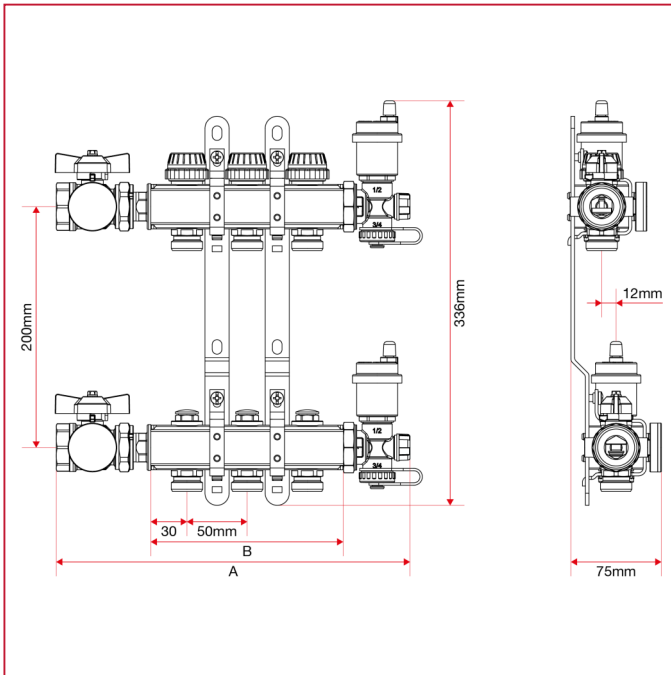

COLECTORES PREMONTADOS LATÓN NIQUELADO

910C Colector premontado completo, con detentores

Dimensiones totales

| | 1"x3/4"x 2 | 1"x3/4"x 3 | 1"x3/4"x 4 | 1"x3/4"x 5 | 1"x3/4"x 6 | 1"x3/4"x 7 | 1"x3/4"x 8 | 1"x3/4"x 9 | 1"x3/4"x 10 | 1"x3/4"x 11 | 1"x3/4"x 12 | 1"x3/4"x 13 |
|------------------------|---------------|---------------|---------------|---------------|---------------|---------------|---------------|---------------|----------------|----------------|----------------|----------------|
| A | 244 | 294 | 344 | 394 | 444 | 494 | 544 | 594 | 644 | 694 | 744 | 794 |
| B | 110 | 160 | 210 | 260 | 310 | 360 | 410 | 460 | 510 | 560 | 610 | 660 |
| Kg/cm ² bar | 10 | 10 | 10 | 10 | 10 | 10 | 10 | 10 | 10 | 10 | 10 | 10 |
| LBS - psi | 145 | 145 | 145 | 145 | 145 | 145 | 145 | 145 | 145 | 145 | 145 | 145 |