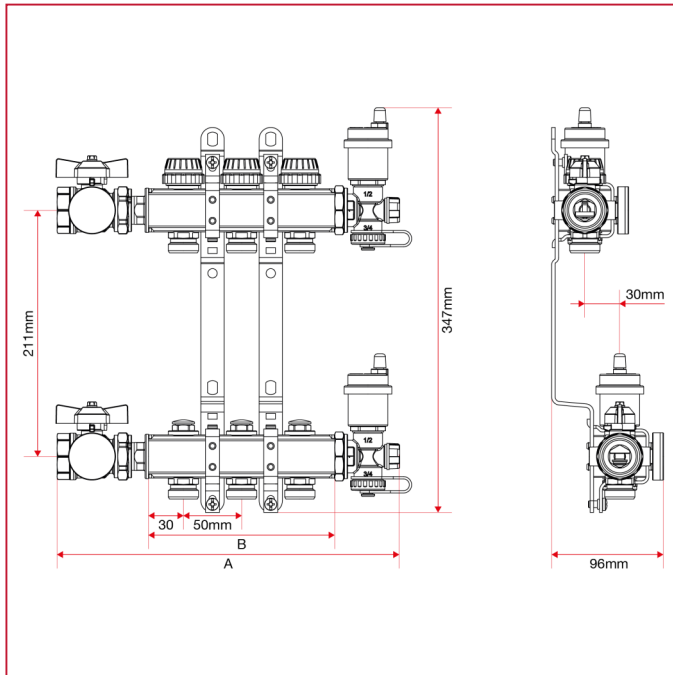

УКОМПЛЕКТОВАННЫЕ КОЛЛЕКТОРЫ, НИКЕЛИРОВАННАЯ ЛАТУНЬ

910C Полностью укомплектованный коллектор с запорными клапанами

ГАБАРИТНЫЕ РАЗМЕРЫ арт. 910C

	1"x3/4"x 2	1"x3/4"x 3	1"x3/4"x 4	1"x3/4"x 5	1"x3/4"x 6	1"x3/4"x 7	1"x3/4"x 8	1"x3/4"x 9	1"x3/4"x 10	1"x3/4"x 11	1"x3/4"x 12	1"x3/4"x 13
A	244	294	344	394	444	494	544	594	644	694	744	794
B	110	160	210	260	310	360	410	460	510	560	610	660
Kg/cm² bar	10	10	10	10	10	10	10	10	10	10	10	10
LBS - psi	145	145	145	145	145	145	145	145	145	145	145	145

ГАБАРИТНЫЕ РАЗМЕРЫ арт. 91080C

УКОМПЛЕКТОВАННЫЕ КОЛЛЕКТОРЫ, НИКЕЛИРОВАННАЯ ЛАТУНЬ

91080C

	1"x3/4"x 2	1"x3/4"x 3	1"x3/4"x 4	1"x3/4"x 5	1"x3/4"x 6	1"x3/4"x 7	1"x3/4"x 8	1"x3/4"x 9	1"x3/4"x 10	1"x3/4"x 11	1"x3/4"x 12	1"x3/4"x 13
A	244	294	344	394	444	494	544	594	644	694	744	794
B	110	160	210	260	310	360	410	460	510	560	610	660
Kg/cm² bar	10	10	10	10	10	10	10	10	10	10	10	10
LBS - psi	145	145	145	145	145	145	145	145	145	145	145	145

ГАБАРИТНЫЕ РАЗМЕРЫ арт. 91090C

91090C

	1"x3/4"x 2	1"x3/4"x 3	1"x3/4"x 4	1"x3/4"x 5	1"x3/4"x 6	1"x3/4"x 7	1"x3/4"x 8	1"x3/4"x 9	1"x3/4"x 10	1"x3/4"x 11	1"x3/4"x 12	1"x3/4"x 13
A	244	294	344	394	444	494	544	594	644	694	744	794
B	110	160	210	260	310	360	410	460	510	560	610	660
Kg/cm² bar	10	10	10	10	10	10	10	10	10	10	10	10
LBS - psi	145	145	145	145	145	145	145	145	145	145	145	145