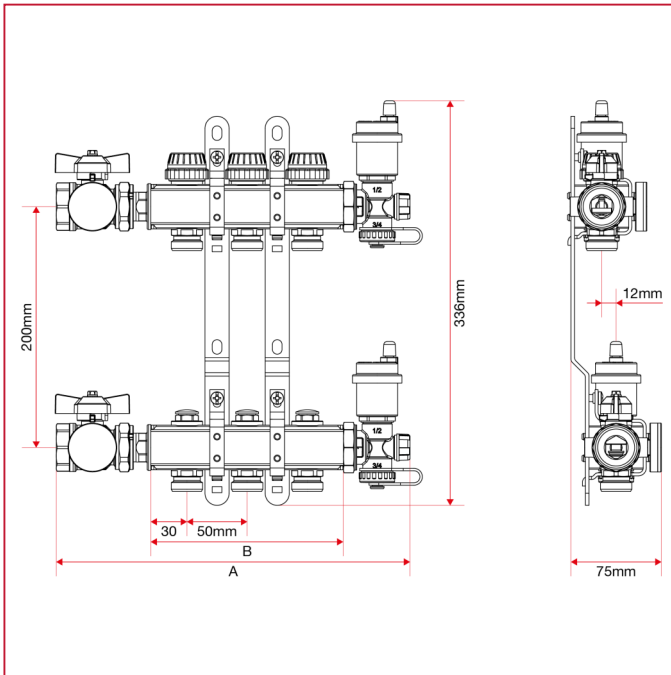

УКОМПЛЕКТОВАННЫЕ КОЛЛЕКТОРЫ, НИКЕЛИРОВАННАЯ ЛАТУНЬ

910C Полностью укомплектованный коллектор с запорными клапанами

ГАБАРИТНЫЕ РАЗМЕРЫ арт. 910C

	1"x3/4"x 2	1"x3/4"x 3	1"x3/4"x 4	1"x3/4"x 5	1"x3/4"x 6	1"x3/4"x 7	1"x3/4"x 8	1"x3/4"x 9	1"x3/4"x 10	1"x3/4"x 11	1"x3/4"x 12	1"x3/4"x 13
A	244	294	344	394	444	494	544	594	644	694	744	794
B	110	160	210	260	310	360	410	460	510	560	610	660
Kg/cm² bar	10	10	10	10	10	10	10	10	10	10	10	10
LBS - psi	145	145	145	145	145	145	145	145	145	145	145	145

ГАБАРИТНЫЕ РАЗМЕРЫ арт. 91080C

УКОМПЛЕКТОВАННЫЕ КОЛЛЕКТОРЫ, НИКЕЛИРОВАННАЯ ЛАТУНЬ

91080C

	1"x3/4"x 2	1"x3/4"x 3	1"x3/4"x 4	1"x3/4"x 5	1"x3/4"x 6	1"x3/4"x 7	1"x3/4"x 8	1"x3/4"x 9	1"x3/4"x 10	1"x3/4"x 11	1"x3/4"x 12	1"x3/4"x 13
A	244	294	344	394	444	494	544	594	644	694	744	794
B	110	160	210	260	310	360	410	460	510	560	610	660
Kg/cm² bar	10	10	10	10	10	10	10	10	10	10	10	10
LBS - psi	145	145	145	145	145	145	145	145	145	145	145	145

ГАБАРИТНЫЕ РАЗМЕРЫ арт. 91090C

91090C

	1"x3/4"x 2	1"x3/4"x 3	1"x3/4"x 4	1"x3/4"x 5	1"x3/4"x 6	1"x3/4"x 7	1"x3/4"x 8	1"x3/4"x 9	1"x3/4"x 10	1"x3/4"x 11	1"x3/4"x 12	1"x3/4"x 13
A	244	294	344	394	444	494	544	594	644	694	744	794
B	110	160	210	260	310	360	410	460	510	560	610	660
Kg/cm² bar	10	10	10	10	10	10	10	10	10	10	10	10
LBS - psi	145	145	145	145	145	145	145	145	145	145	145	145