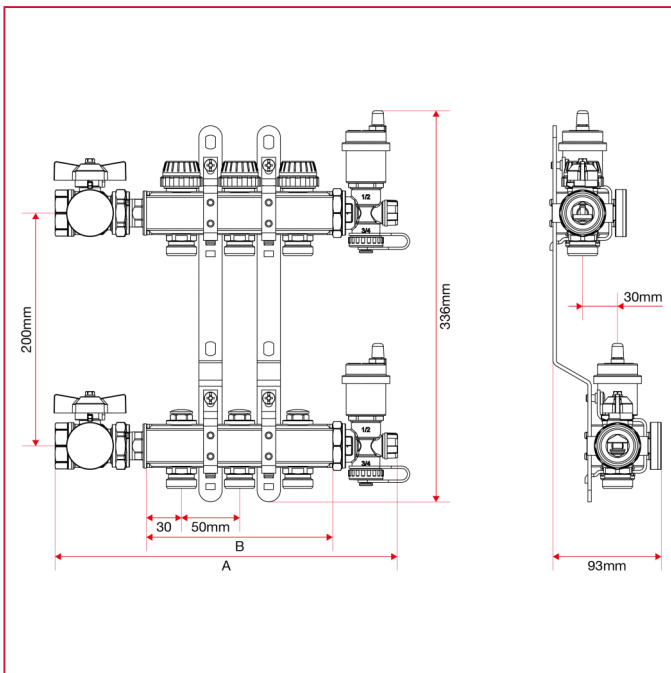

УКОМПЛЕКТОВАННЫЕ КОЛЛЕКТОРЫ, НИКЕЛИРОВАННАЯ ЛАТУНЬ

910C Полностью укомплектованный коллектор с запорными клапанами

ГАБАРИТНЫЕ РАЗМЕРЫ арт. 910C

	1"x3/4"x 2	1"x3/4"x 3	1"x3/4"x 4	1"x3/4"x 5	1"x3/4"x 6	1"x3/4"x 7	1"x3/4"x 8	1"x3/4"x 9	1"x3/4"x 10	1"x3/4"x 11	1"x3/4"x 12	1"x3/4"x 13
A	244	294	344	394	444	494	544	594	644	694	744	794
B	110	160	210	260	310	360	410	460	510	560	610	660
Kg/cm² bar	10	10	10	10	10	10	10	10	10	10	10	10
LBS - psi	145	145	145	145	145	145	145	145	145	145	145	145

ГАБАРИТНЫЕ РАЗМЕРЫ арт. 91080C

УКОМПЛЕКТОВАННЫЕ КОЛЛЕКТОРЫ, НИКЕЛИРОВАННАЯ ЛАТУНЬ

91080C

	1"x3/4"x 2	1"x3/4"x 3	1"x3/4"x 4	1"x3/4"x 5	1"x3/4"x 6	1"x3/4"x 7	1"x3/4"x 8	1"x3/4"x 9	1"x3/4"x 10	1"x3/4"x 11	1"x3/4"x 12	1"x3/4"x 13
A	244	294	344	394	444	494	544	594	644	694	744	794
B	110	160	210	260	310	360	410	460	510	560	610	660
Kg/cm² bar	10	10	10	10	10	10	10	10	10	10	10	10
LBS - psi	145	145	145	145	145	145	145	145	145	145	145	145

ГАБАРИТНЫЕ РАЗМЕРЫ арт. 91090C

91090C

	1"x3/4"x 2	1"x3/4"x 3	1"x3/4"x 4	1"x3/4"x 5	1"x3/4"x 6	1"x3/4"x 7	1"x3/4"x 8	1"x3/4"x 9	1"x3/4"x 10	1"x3/4"x 11	1"x3/4"x 12	1"x3/4"x 13
A	244	294	344	394	444	494	544	594	644	694	744	794
B	110	160	210	260	310	360	410	460	510	560	610	660
Kg/cm² bar	10	10	10	10	10	10	10	10	10	10	10	10
LBS - psi	145	145	145	145	145	145	145	145	145	145	145	145