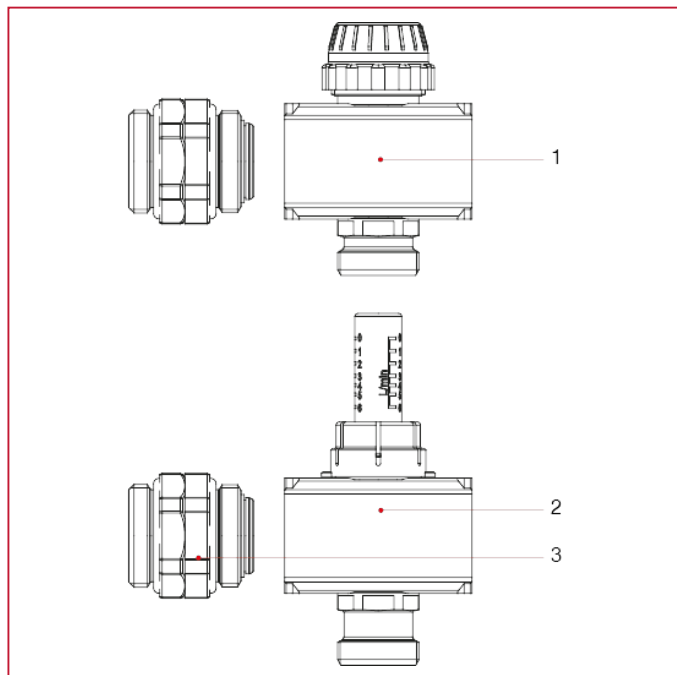

ПРИНАДЛЕЖНОСТИ ДЛЯ КОЛЛЕКТОРОВ

915СК Набор удлинитель для коллекторов

МАТЕРИАЛЫ

N.	ОПИСАНИЕ	КО Л.	МАТЕРИАЛ
1	Отдельный коллектор с отсечными клапанами	1	Никелированная латунь CW603N M-S
2	Отдельный коллектор с расходомером	1	Никелированная латунь CW603N M-S
3	Поворотный ниппель	2	Никелированная латунь CW617N