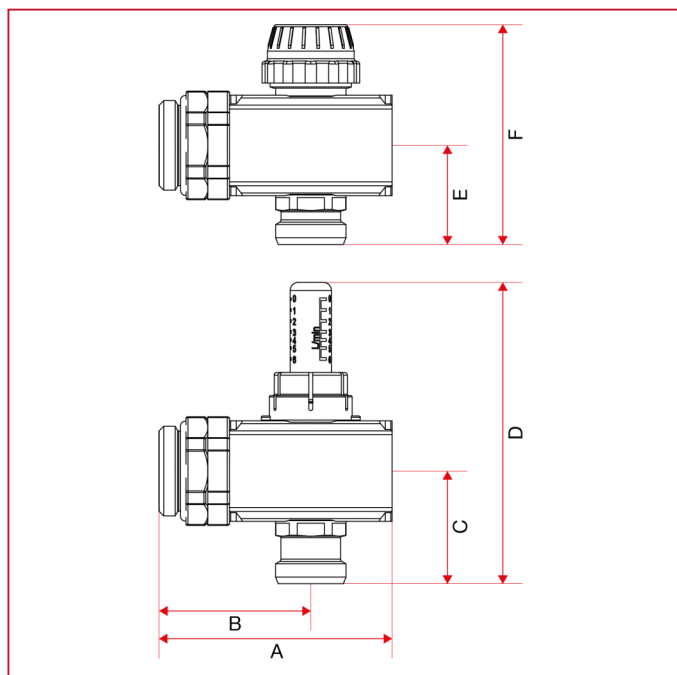

ACCESSORI PER COLLETTORI

915CK Kit prolunga per collettori

INGOMBRI

	1"X3/4"X 1"
A	86
B	56
C	41,5
D	111
E	36,5
F	81
Kg/cm2 bar	6
LBS - psi	87