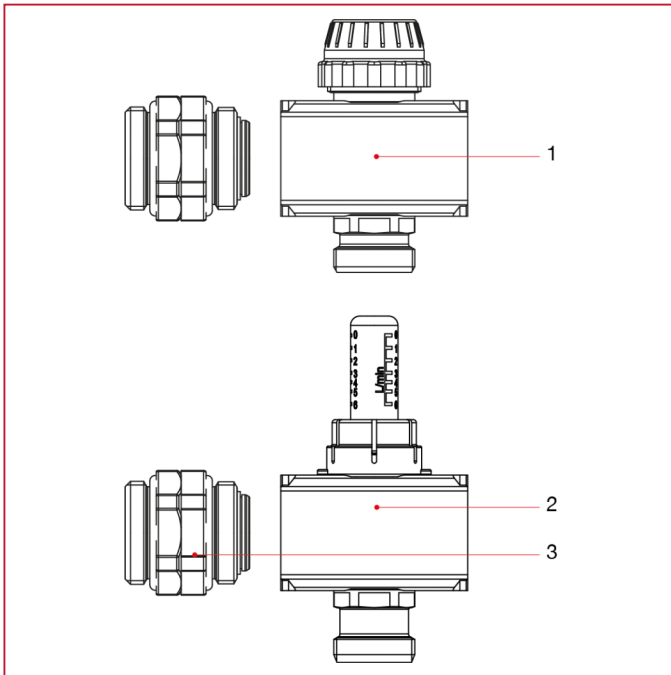

ZUBEHÖRE FÜR VORMONTIERTE HEIZKREISVERTEILER

915CK Verlängerungs-Set für Verteiler

WERKSTOFFE

POS.	BESCHREIBUNG	N.	MATERIAL
1	Einzelverteiler mit Absperrventilen	1	Vernickeltes Messing CW603N M-S
2	Einzelverteiler mit Durchflussmesser	1	Vernickeltes Messing CW603N M-S
3	Drehnippel	2	Vernickeltes Messing CW617N