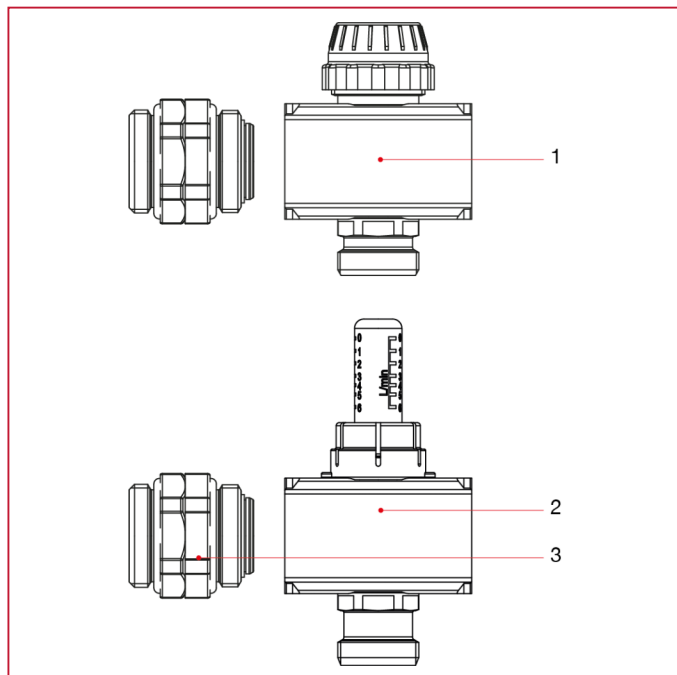

ACCESORIOS PARA COLECTORES

915CK Kit cable de extensión para colectores

MATERIALES

POS.	DESCRIPCIÓN	N.	MATERIAL
1	Colector simple con válvulas de interceptación	1	Latón niquelado CW603N M-S
2	Colector simple con medidor de flujo	1	Latón niquelado CW603N M-S
3	Niple giratorio	2	Latón niquelado CW617N