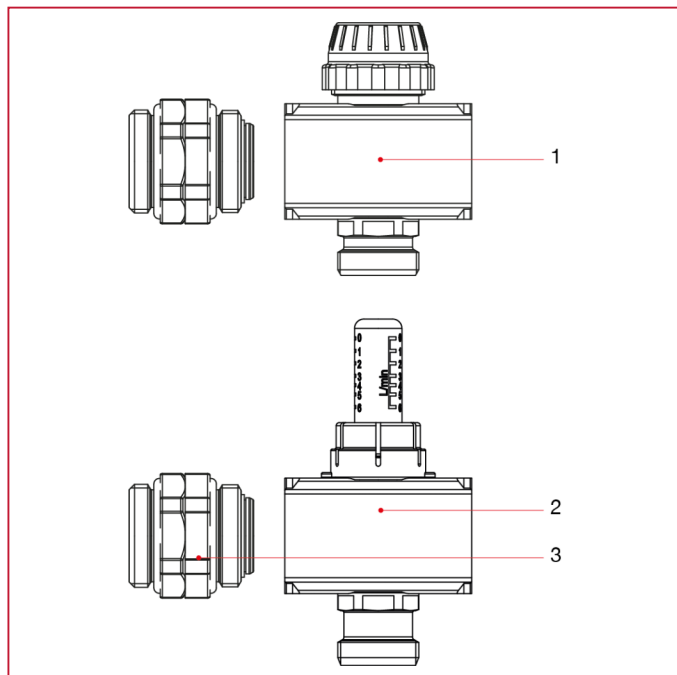

#### MATERIALI

POS.	DESCRIZIONE	N.	MATERIALE
1	Collettore singolo con valvole di intercettazione	1	Ottone nichelato CW603N M-S
2	Collettore singolo con flussimetro	1	Ottone nichelato CW603N M-S
3	Nipplo girevole	2	Ottone nichelato CW617N