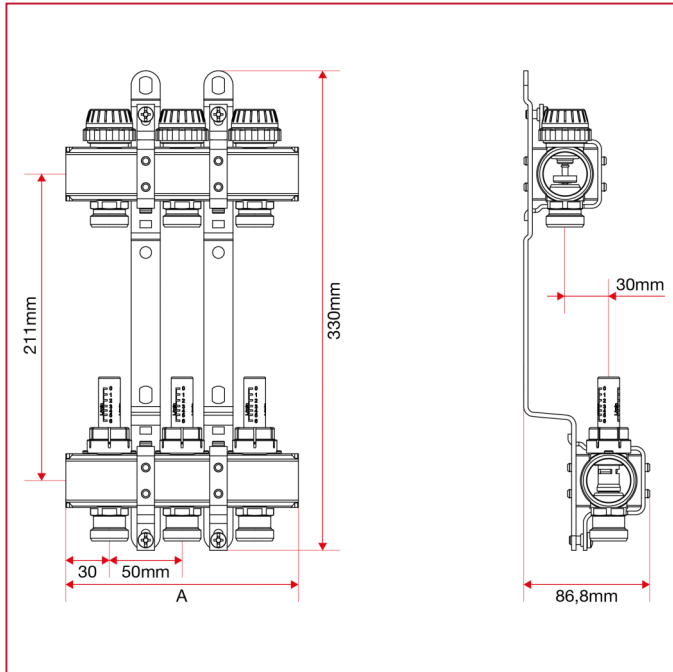

УКОМПЛЕКТОВАННЫЕ КОЛЛЕКТОРЫ, НИКЕЛИРОВАННАЯ ЛАТУНЬ

915C Укомплектованный коллектор с расходомерами

ГАБАРИТНЫЕ РАЗМЕРЫ арт. 915C

	1"x3/4"x 2	1"x3/4"x 3	1"x3/4"x 4	1"x3/4"x 5	1"x3/4"x 6	1"x3/4"x 7	1"x3/4"x 8	1"x3/4"x 9	1"x3/4"x 10	1"x3/4"x 11	1"x3/4"x 12	1"x3/4"x 13
A	110	160	210	260	310	360	410	460	510	560	610	660
Kg/cm² bar	6	6	6	6	6	6	6	6	6	6	6	6
LBS - psi	87	87	87	87	87	87	87	87	87	87	87	87

ГАБАРИТНЫЕ РАЗМЕРЫ арт. 91580C

УКОМПЛЕКТОВАННЫЕ КОЛЛЕКТОРЫ, НИКЕЛИРОВАННАЯ ЛАТУНЬ

91580C

	1"x3/4"x 2	1"x3/4"x 3	1"x3/4"x 4	1"x3/4"x 5	1"x3/4"x 6	1"x3/4"x 7	1"x3/4"x 8	1"x3/4"x 9	1"x3/4"x 10	1"x3/4"x 11	1"x3/4"x 12	1"x3/4"x 13
A	110	160	210	260	310	360	410	460	510	560	610	660
Kg/cm2 bar	6	6	6	6	6	6	6	6	6	6	6	6
LBS - psi	87	87	87	87	87	87	87	87	87	87	87	87

ГАБАРИТНЫЕ РАЗМЕРЫ арт. 91590C

91590C

	1"x3/4"x 2	1"x3/4"x 3	1"x3/4"x 4	1"x3/4"x 5	1"x3/4"x 6	1"x3/4"x 7	1"x3/4"x 8	1"x3/4"x 9	1"x3/4"x 10	1"x3/4"x 11	1"x3/4"x 12	1"x3/4"x 13
A	110	160	210	260	310	360	410	460	510	560	610	660
Kg/cm2 bar	6	6	6	6	6	6	6	6	6	6	6	6
LBS - psi	87	87	87	87	87	87	87	87	87	87	87	87