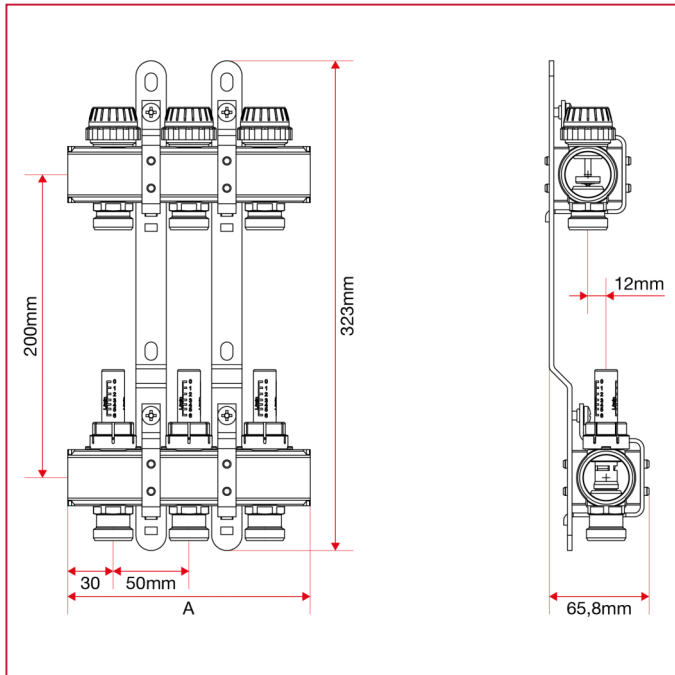

УКОМПЛЕКТОВАННЫЕ КОЛЛЕКТОРЫ, НИКЕЛИРОВАННАЯ ЛАТУНЬ

915C Укомплектованный коллектор с расходомерами

ГАБАРИТНЫЕ РАЗМЕРЫ арт. 915C

	1"x3/4"x 2	1"x3/4"x 3	1"x3/4"x 4	1"x3/4"x 5	1"x3/4"x 6	1"x3/4"x 7	1"x3/4"x 8	1"x3/4"x 9	1"x3/4"x 10	1"x3/4"x 11	1"x3/4"x 12	1"x3/4"x 13
A	110	160	210	260	310	360	410	460	510	560	610	660
Kg/cm² bar	6	6	6	6	6	6	6	6	6	6	6	6
LBS - psi	87	87	87	87	87	87	87	87	87	87	87	87

ГАБАРИТНЫЕ РАЗМЕРЫ арт. 91580C

УКОМПЛЕКТОВАННЫЕ КОЛЛЕКТОРЫ, НИКЕЛИРОВАННАЯ ЛАТУНЬ

91580C

	1"x3/4"x 2	1"x3/4"x 3	1"x3/4"x 4	1"x3/4"x 5	1"x3/4"x 6	1"x3/4"x 7	1"x3/4"x 8	1"x3/4"x 9	1"x3/4"x 10	1"x3/4"x 11	1"x3/4"x 12	1"x3/4"x 13
A	110	160	210	260	310	360	410	460	510	560	610	660
Kg/cm2 bar	6	6	6	6	6	6	6	6	6	6	6	6
LBS - psi	87	87	87	87	87	87	87	87	87	87	87	87

ГАБАРИТНЫЕ РАЗМЕРЫ арт. 91590C

91590C

	1"x3/4"x 2	1"x3/4"x 3	1"x3/4"x 4	1"x3/4"x 5	1"x3/4"x 6	1"x3/4"x 7	1"x3/4"x 8	1"x3/4"x 9	1"x3/4"x 10	1"x3/4"x 11	1"x3/4"x 12	1"x3/4"x 13
A	110	160	210	260	310	360	410	460	510	560	610	660
Kg/cm2 bar	6	6	6	6	6	6	6	6	6	6	6	6
LBS - psi	87	87	87	87	87	87	87	87	87	87	87	87