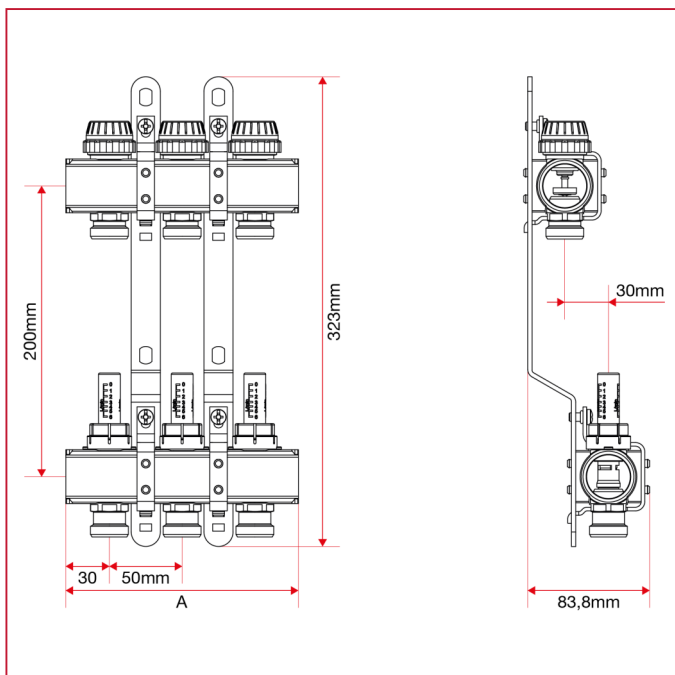

УКОМПЛЕКТОВАННЫЕ КОЛЛЕКТОРЫ, НИКЕЛИРОВАННАЯ ЛАТУНЬ

915C Укомплектованный коллектор с расходомерами

ГАБАРИТНЫЕ РАЗМЕРЫ арт. 915C

	1"x3/4"x 2	1"x3/4"x 3	1"x3/4"x 4	1"x3/4"x 5	1"x3/4"x 6	1"x3/4"x 7	1"x3/4"x 8	1"x3/4"x 9	1"x3/4"x 10	1"x3/4"x 11	1"x3/4"x 12	1"x3/4"x 13
A	110	160	210	260	310	360	410	460	510	560	610	660
Kg/cm² bar	6	6	6	6	6	6	6	6	6	6	6	6
LBS - psi	87	87	87	87	87	87	87	87	87	87	87	87

ГАБАРИТНЫЕ РАЗМЕРЫ арт. 91580C

УКОМПЛЕКТОВАННЫЕ КОЛЛЕКТОРЫ, НИКЕЛИРОВАННАЯ ЛАТУНЬ

91580C

	1"x3/4"x 2	1"x3/4"x 3	1"x3/4"x 4	1"x3/4"x 5	1"x3/4"x 6	1"x3/4"x 7	1"x3/4"x 8	1"x3/4"x 9	1"x3/4"x 10	1"x3/4"x 11	1"x3/4"x 12	1"x3/4"x 13
A	110	160	210	260	310	360	410	460	510	560	610	660
Kg/cm2 bar	6	6	6	6	6	6	6	6	6	6	6	6
LBS - psi	87	87	87	87	87	87	87	87	87	87	87	87

ГАБАРИТНЫЕ РАЗМЕРЫ арт. 91590C

91590C

	1"x3/4"x 2	1"x3/4"x 3	1"x3/4"x 4	1"x3/4"x 5	1"x3/4"x 6	1"x3/4"x 7	1"x3/4"x 8	1"x3/4"x 9	1"x3/4"x 10	1"x3/4"x 11	1"x3/4"x 12	1"x3/4"x 13
A	110	160	210	260	310	360	410	460	510	560	610	660
Kg/cm2 bar	6	6	6	6	6	6	6	6	6	6	6	6
LBS - psi	87	87	87	87	87	87	87	87	87	87	87	87