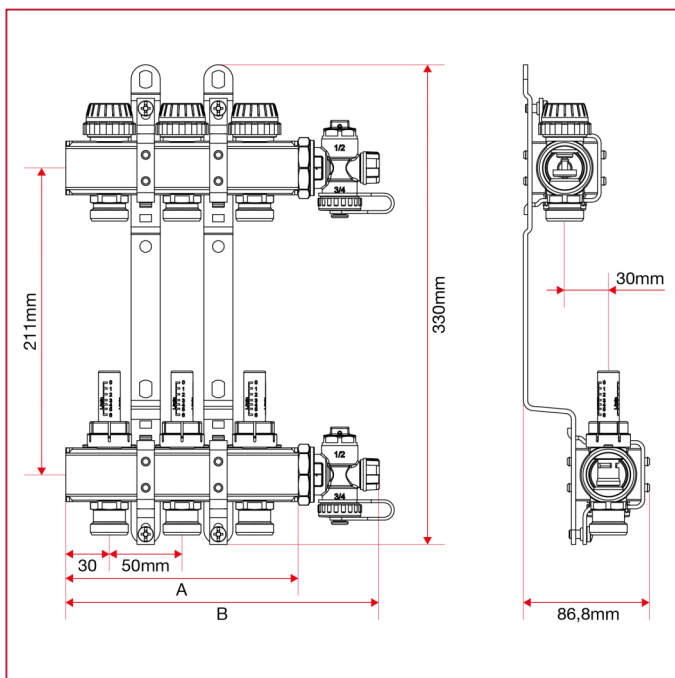

УКОМПЛЕКТОВАННЫЕ КОЛЛЕКТОРЫ, НИКЕЛИРОВАННАЯ ЛАТУНЬ

916C Укомплектованный коллектор, с расходомерами, с воздухоотводчиками и дренажем

ГАБАРИТНЫЕ РАЗМЕРЫ арт. 916C

	1"x3/4"x 2	1"x3/4"x 3	1"x3/4"x 4	1"x3/4"x 5	1"x3/4"x 6	1"x3/4"x 7	1"x3/4"x 8	1"x3/4"x 9	1"x3/4"x 10	1"x3/4"x 11	1"x3/4"x 12	1"x3/4"x 13
A	110	160	210	260	310	360	410	460	510	560	610	660
B	166	216	266	316	366	416	466	516	566	616	666	716
Kg/cm ² bar	6	6	6	6	6	6	6	6	6	6	6	6
LBS - psi	87	87	87	87	87	87	87	87	87	87	87	87

ГАБАРИТНЫЕ РАЗМЕРЫ арт. 91680C

УКОМПЛЕКТОВАННЫЕ КОЛЛЕКТОРЫ, НИКЕЛИРОВАННАЯ ЛАТУНЬ

91680C

	1"x3/4"x 2	1"x3/4"x 3	1"x3/4"x 4	1"x3/4"x 5	1"x3/4"x 6	1"x3/4"x 7	1"x3/4"x 8	1"x3/4"x 9	1"x3/4"x 10	1"x3/4"x 11	1"x3/4"x 12	1"x3/4"x 13
A	110	160	210	260	310	360	410	460	510	560	610	660
B	166	216	266	316	366	416	466	516	566	616	666	716
Kg/cm2 bar	6	6	6	6	6	6	6	6	6	6	6	6
LBS - psi	87	87	87	87	87	87	87	87	87	87	87	87

ГАБАРИТНЫЕ РАЗМЕРЫ арт. 91690C

91690C

	1"x3/4"x 2	1"x3/4"x 3	1"x3/4"x 4	1"x3/4"x 5	1"x3/4"x 6	1"x3/4"x 7	1"x3/4"x 8	1"x3/4"x 9	1"x3/4"x 10	1"x3/4"x 11	1"x3/4"x 12	1"x3/4"x 13
A	110	160	210	260	310	360	410	460	510	560	610	660
B	166	216	266	316	366	416	466	516	566	616	666	716
Kg/cm2 bar	6	6	6	6	6	6	6	6	6	6	6	6
LBS - psi	87	87	87	87	87	87	87	87	87	87	87	87