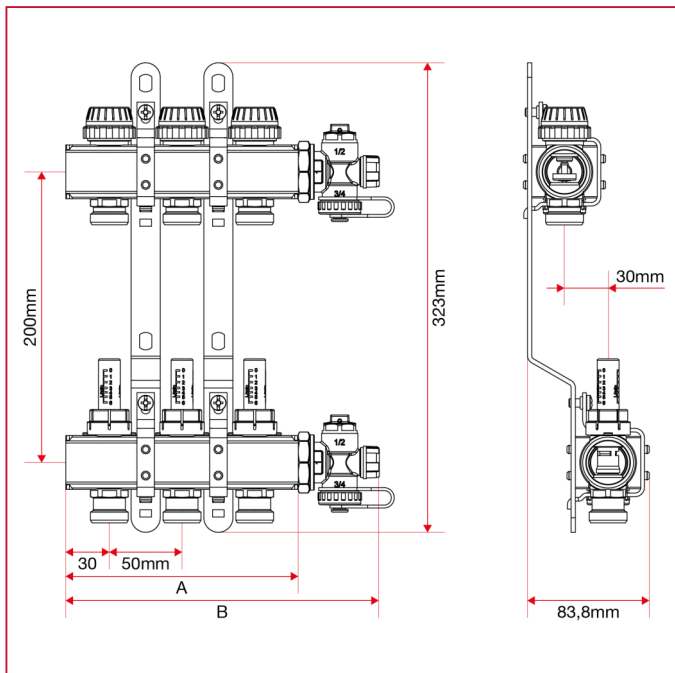

УКОМПЛЕКТОВАННЫЕ КОЛЛЕКТОРЫ, НИКЕЛИРОВАННАЯ ЛАТУНЬ

916C Укомплектованный коллектор, с расходомерами, с воздухоотводчиками и дренажем

ГАБАРИТНЫЕ РАЗМЕРЫ арт. 916C

	1"x3/4"x 2	1"x3/4"x 3	1"x3/4"x 4	1"x3/4"x 5	1"x3/4"x 6	1"x3/4"x 7	1"x3/4"x 8	1"x3/4"x 9	1"x3/4"x 10	1"x3/4"x 11	1"x3/4"x 12	1"x3/4"x 13
A	110	160	210	260	310	360	410	460	510	560	610	660
B	166	216	266	316	366	416	466	516	566	616	666	716
Kg/cm ² bar	6	6	6	6	6	6	6	6	6	6	6	6
LBS - psi	87	87	87	87	87	87	87	87	87	87	87	87

ГАБАРИТНЫЕ РАЗМЕРЫ арт. 91680C

УКОМПЛЕКТОВАННЫЕ КОЛЛЕКТОРЫ, НИКЕЛИРОВАННАЯ ЛАТУНЬ

91680C

	1"x3/4"x 2	1"x3/4"x 3	1"x3/4"x 4	1"x3/4"x 5	1"x3/4"x 6	1"x3/4"x 7	1"x3/4"x 8	1"x3/4"x 9	1"x3/4"x 10	1"x3/4"x 11	1"x3/4"x 12	1"x3/4"x 13
A	110	160	210	260	310	360	410	460	510	560	610	660
B	166	216	266	316	366	416	466	516	566	616	666	716
Kg/cm2 bar	6	6	6	6	6	6	6	6	6	6	6	6
LBS - psi	87	87	87	87	87	87	87	87	87	87	87	87

ГАБАРИТНЫЕ РАЗМЕРЫ арт. 91690C

91690C

	1"x3/4"x 2	1"x3/4"x 3	1"x3/4"x 4	1"x3/4"x 5	1"x3/4"x 6	1"x3/4"x 7	1"x3/4"x 8	1"x3/4"x 9	1"x3/4"x 10	1"x3/4"x 11	1"x3/4"x 12	1"x3/4"x 13
A	110	160	210	260	310	360	410	460	510	560	610	660
B	166	216	266	316	366	416	466	516	566	616	666	716
Kg/cm2 bar	6	6	6	6	6	6	6	6	6	6	6	6
LBS - psi	87	87	87	87	87	87	87	87	87	87	87	87