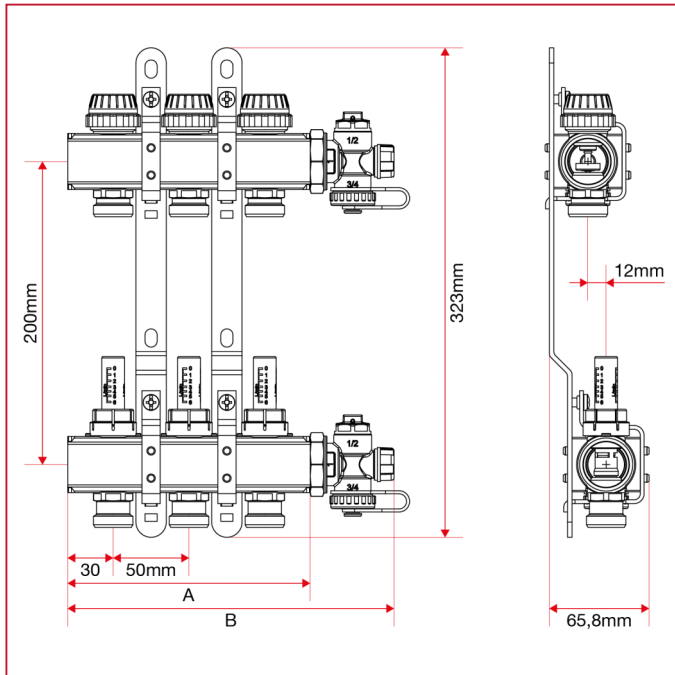

УКОМПЛЕКТОВАННЫЕ КОЛЛЕКТОРЫ, НИКЕЛИРОВАННАЯ ЛАТУНЬ

916C Укомплектованный коллектор, с расходомерами, с воздухоотводчиками и дренажем

ГАБАРИТНЫЕ РАЗМЕРЫ арт. 916C

	1"x3/4"x 2	1"x3/4"x 3	1"x3/4"x 4	1"x3/4"x 5	1"x3/4"x 6	1"x3/4"x 7	1"x3/4"x 8	1"x3/4"x 9	1"x3/4"x 10	1"x3/4"x 11	1"x3/4"x 12	1"x3/4"x 13
A	110	160	210	260	310	360	410	460	510	560	610	660
B	166	216	266	316	366	416	466	516	566	616	666	716
Kg/cm ² bar	6	6	6	6	6	6	6	6	6	6	6	6
LBS - psi	87	87	87	87	87	87	87	87	87	87	87	87

ГАБАРИТНЫЕ РАЗМЕРЫ арт. 91680C

УКОМПЛЕКТОВАННЫЕ КОЛЛЕКТОРЫ, НИКЕЛИРОВАННАЯ ЛАТУНЬ

91680C

	1"x3/4"x 2	1"x3/4"x 3	1"x3/4"x 4	1"x3/4"x 5	1"x3/4"x 6	1"x3/4"x 7	1"x3/4"x 8	1"x3/4"x 9	1"x3/4"x 10	1"x3/4"x 11	1"x3/4"x 12	1"x3/4"x 13
A	110	160	210	260	310	360	410	460	510	560	610	660
B	166	216	266	316	366	416	466	516	566	616	666	716
Kg/cm2 bar	6	6	6	6	6	6	6	6	6	6	6	6
LBS - psi	87	87	87	87	87	87	87	87	87	87	87	87

ГАБАРИТНЫЕ РАЗМЕРЫ арт. 91690C

91690C

	1"x3/4"x 2	1"x3/4"x 3	1"x3/4"x 4	1"x3/4"x 5	1"x3/4"x 6	1"x3/4"x 7	1"x3/4"x 8	1"x3/4"x 9	1"x3/4"x 10	1"x3/4"x 11	1"x3/4"x 12	1"x3/4"x 13
A	110	160	210	260	310	360	410	460	510	560	610	660
B	166	216	266	316	366	416	466	516	566	616	666	716
Kg/cm2 bar	6	6	6	6	6	6	6	6	6	6	6	6
LBS - psi	87	87	87	87	87	87	87	87	87	87	87	87