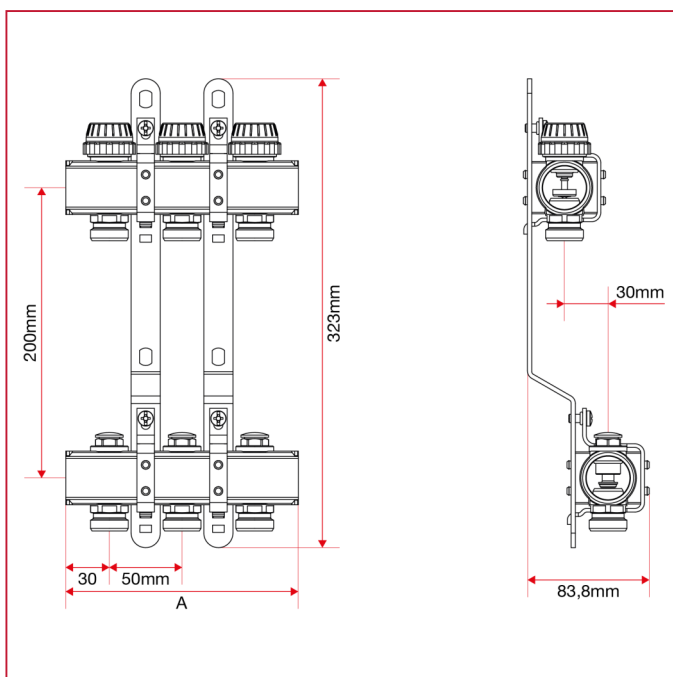

### ГАБАРИТНЫЕ РАЗМЕРЫ арт. 920C

	1"x3/4"x 2	1"x3/4"x 3	1"x3/4"x 4	1"x3/4"x 5	1"x3/4"x 6	1"x3/4"x 7	1"x3/4"x 8	1"x3/4"x 9	1"x3/4"x 10	1"x3/4"x 11	1"x3/4"x 12	1"x3/4"x 13
A	110	160	210	260	310	360	410	460	510	560	610	660
Kg/cm <sup>2</sup> bar	10	10	10	10	10	10	10	10	10	10	10	10
LBS - psi	145	145	145	145	145	145	145	145	145	145	145	145

### ГАБАРИТНЫЕ РАЗМЕРЫ арт. 92080C

## 92080C

	1"x3/4"x 2	1"x3/4"x 3	1"x3/4"x 4	1"x3/4"x 5	1"x3/4"x 6	1"x3/4"x 7	1"x3/4"x 8	1"x3/4"x 9	1"x3/4"x 10	1"x3/4"x 11	1"x3/4"x 12	1"x3/4"x 13
A	110	160	210	260	310	360	410	460	510	560	610	660
Kg/cm <sup>2</sup> bar	10	10	10	10	10	10	10	10	10	10	10	10
LBS - psi	145	145	145	145	145	145	145	145	145	145	145	145

## ГАБАРИТНЫЕ РАЗМЕРЫ арт. 92090C