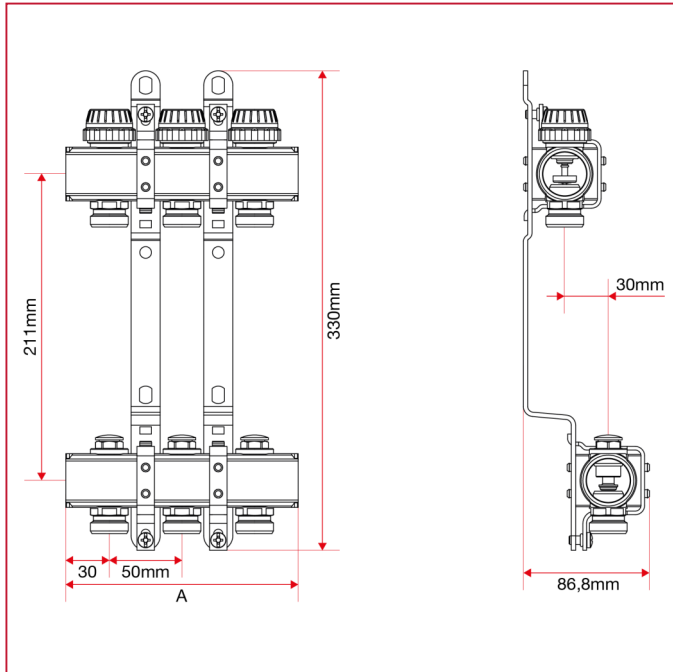

### ГАБАРИТНЫЕ РАЗМЕРЫ арт. 920C

	1"x3/4"x 2	1"x3/4"x 3	1"x3/4"x 4	1"x3/4"x 5	1"x3/4"x 6	1"x3/4"x 7	1"x3/4"x 8	1"x3/4"x 9	1"x3/4"x 10	1"x3/4"x 11	1"x3/4"x 12	1"x3/4"x 13
A	110	160	210	260	310	360	410	460	510	560	610	660
Kg/cm <sup>2</sup> bar	10	10	10	10	10	10	10	10	10	10	10	10
LBS - psi	145	145	145	145	145	145	145	145	145	145	145	145

### ГАБАРИТНЫЕ РАЗМЕРЫ арт. 92080C

## 92080C

	1"x3/4"x 2	1"x3/4"x 3	1"x3/4"x 4	1"x3/4"x 5	1"x3/4"x 6	1"x3/4"x 7	1"x3/4"x 8	1"x3/4"x 9	1"x3/4"x 10	1"x3/4"x 11	1"x3/4"x 12	1"x3/4"x 13
A	110	160	210	260	310	360	410	460	510	560	610	660
Kg/cm <sup>2</sup> bar	10	10	10	10	10	10	10	10	10	10	10	10
LBS - psi	145	145	145	145	145	145	145	145	145	145	145	145

## ГАБАРИТНЫЕ РАЗМЕРЫ арт. 92090C