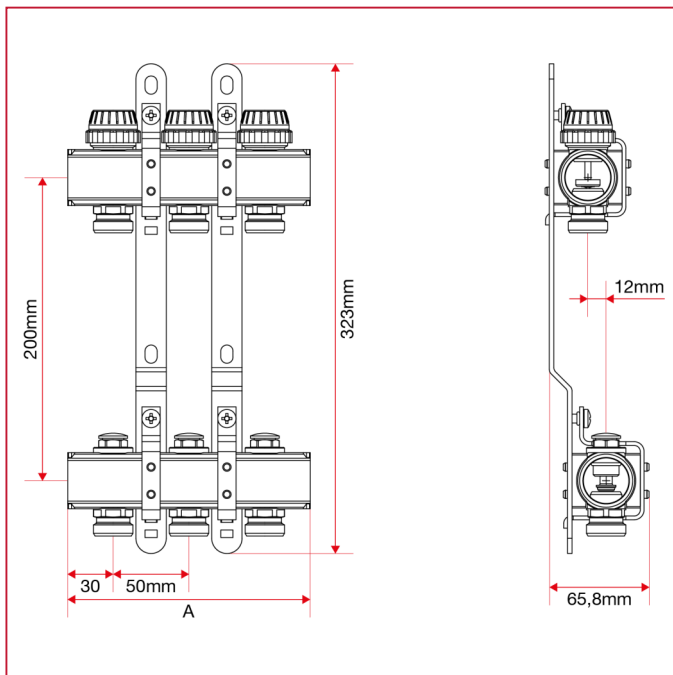

### ГАБАРИТНЫЕ РАЗМЕРЫ арт. 920C

	1"x3/4"x 2	1"x3/4"x 3	1"x3/4"x 4	1"x3/4"x 5	1"x3/4"x 6	1"x3/4"x 7	1"x3/4"x 8	1"x3/4"x 9	1"x3/4"x 10	1"x3/4"x 11	1"x3/4"x 12	1"x3/4"x 13
A	110	160	210	260	310	360	410	460	510	560	610	660
Kg/cm <sup>2</sup> bar	10	10	10	10	10	10	10	10	10	10	10	10
LBS - psi	145	145	145	145	145	145	145	145	145	145	145	145

### ГАБАРИТНЫЕ РАЗМЕРЫ арт. 92080C

## 92080C

	1"x3/4"x 2	1"x3/4"x 3	1"x3/4"x 4	1"x3/4"x 5	1"x3/4"x 6	1"x3/4"x 7	1"x3/4"x 8	1"x3/4"x 9	1"x3/4"x 10	1"x3/4"x 11	1"x3/4"x 12	1"x3/4"x 13
A	110	160	210	260	310	360	410	460	510	560	610	660
Kg/cm <sup>2</sup> bar	10	10	10	10	10	10	10	10	10	10	10	10
LBS - psi	145	145	145	145	145	145	145	145	145	145	145	145

## ГАБАРИТНЫЕ РАЗМЕРЫ арт. 92090C