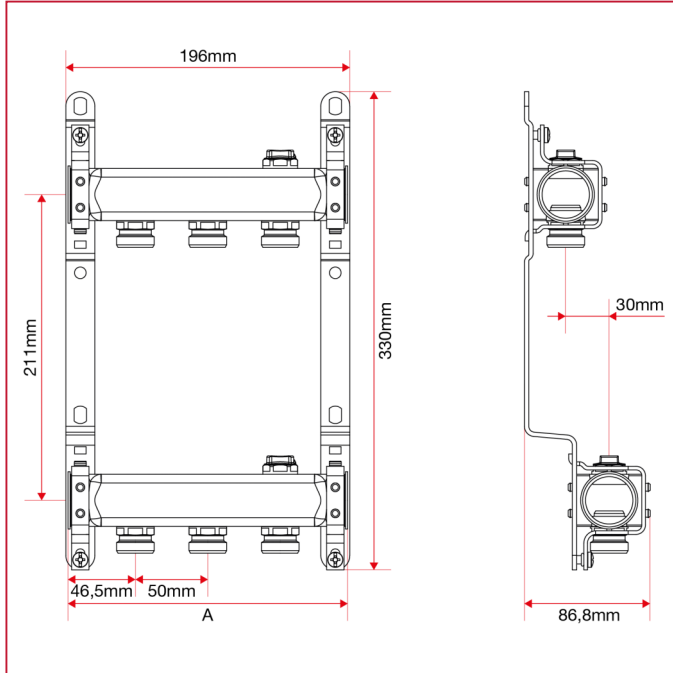

### 型号 922MO 总尺寸

	1"x3/4"x2	1"x3/4"x3	1"x3/4"x4	1"x3/4"x5	1"x3/4"x6	1"x3/4"x7	1"x3/4"x8	1"x3/4"x9	1"x3/4"x10	1"x3/4"x11	1"x3/4"x12
<b>A</b>	143	193	243	293	343	393	443	493	543	593	643
<b>Kg/cm<sup>2</sup> bar</b>	10	10	10	10	10	10	10	10	10	10	10
<b>LBS - psi</b>	145	145	145	145	145	145	145	145	145	145	145

### 型号 92280MO 总尺寸

# 预组装式不锈钢分水器

92280MO

	1"x3/4"x2	1"x3/4"x3	1"x3/4"x4	1"x3/4"x5	1"x3/4"x6	1"x3/4"x7	1"x3/4"x8	1"x3/4"x9	1"x3/4"x10	1"x3/4"x11	1"x3/4"x12
<b>A</b>	143	193	243	293	343	393	443	493	543	593	643
<b>Kg/cm2 bar</b>	10	10	10	10	10	10	10	10	10	10	10
<b>LBS - psi</b>	145	145	145	145	145	145	145	145	145	145	145

型号 92290MO 总尺寸

92290MO

	1"x3/4"x2	1"x3/4"x3	1"x3/4"x4	1"x3/4"x5	1"x3/4"x6	1"x3/4"x7	1"x3/4"x8	1"x3/4"x9	1"x3/4"x10	1"x3/4"x11	1"x3/4"x12
<b>A</b>	143	193	243	293	343	393	443	493	543	593	643
<b>Kg/cm2 bar</b>	10	10	10	10	10	10	10	10	10	10	10
<b>LBS - psi</b>	145	145	145	145	145	145	145	145	145	145	145