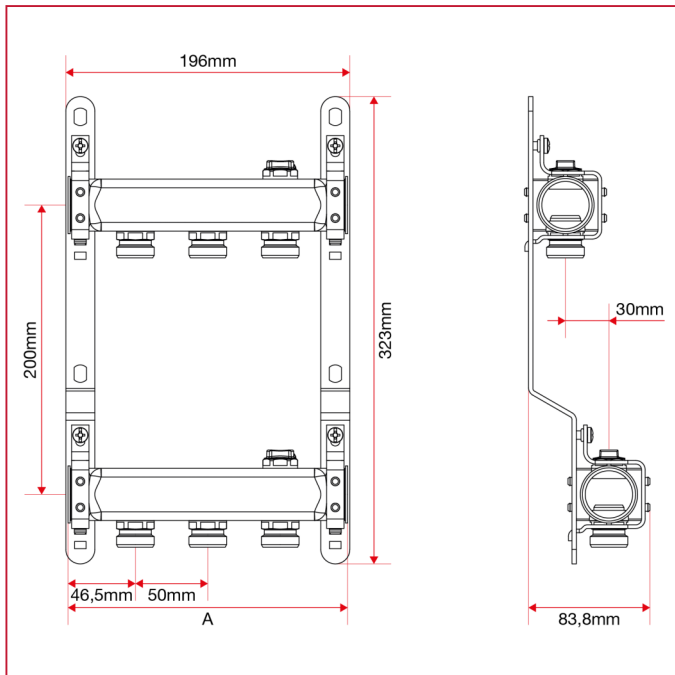

### 型号 922MO 总尺寸

	1"x3/4"x2	1"x3/4"x3	1"x3/4"x4	1"x3/4"x5	1"x3/4"x6	1"x3/4"x7	1"x3/4"x8	1"x3/4"x9	1"x3/4"x10	1"x3/4"x11	1"x3/4"x12
<b>A</b>	143	193	243	293	343	393	443	493	543	593	643
<b>Kg/cm<sup>2</sup> bar</b>	10	10	10	10	10	10	10	10	10	10	10
<b>LBS - psi</b>	145	145	145	145	145	145	145	145	145	145	145

### 型号 92280MO 总尺寸

# 预组装式不锈钢分水器

92280MO

	1"x3/4"x2	1"x3/4"x3	1"x3/4"x4	1"x3/4"x5	1"x3/4"x6	1"x3/4"x7	1"x3/4"x8	1"x3/4"x9	1"x3/4"x10	1"x3/4"x11	1"x3/4"x12
<b>A</b>	143	193	243	293	343	393	443	493	543	593	643
<b>Kg/cm2 bar</b>	10	10	10	10	10	10	10	10	10	10	10
<b>LBS - psi</b>	145	145	145	145	145	145	145	145	145	145	145

型号 92290MO 总尺寸

92290MO

	1"x3/4"x2	1"x3/4"x3	1"x3/4"x4	1"x3/4"x5	1"x3/4"x6	1"x3/4"x7	1"x3/4"x8	1"x3/4"x9	1"x3/4"x10	1"x3/4"x11	1"x3/4"x12
<b>A</b>	143	193	243	293	343	393	443	493	543	593	643
<b>Kg/cm2 bar</b>	10	10	10	10	10	10	10	10	10	10	10
<b>LBS - psi</b>	145	145	145	145	145	145	145	145	145	145	145