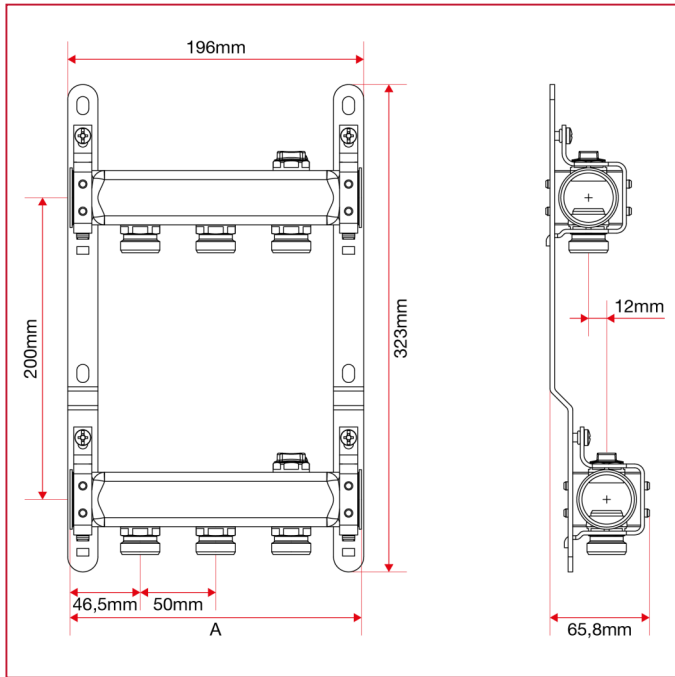

# 预组装式不锈钢分水器

### 型号 922MO 总尺寸

	1"x3/4"x2	1"x3/4"x3	1"x3/4"x4	1"x3/4"x5	1"x3/4"x6	1"x3/4"x7	1"x3/4"x8	1"x3/4"x9	1"x3/4"x10	1"x3/4"x11	1"x3/4"x12
<b>A</b>	143	193	243	293	343	393	443	493	543	593	643
<b>Kg/cm<sup>2</sup> bar</b>	10	10	10	10	10	10	10	10	10	10	10
<b>LBS - psi</b>	145	145	145	145	145	145	145	145	145	145	145

### 型号 92280MO 总尺寸

型号 92290MO 总尺寸

92290MO

	1"x3/4"x2	1"x3/4"x3	1"x3/4"x4	1"x3/4"x5	1"x3/4"x6	1"x3/4"x7	1"x3/4"x8	1"x3/4"x9	1"x3/4"x10	1"x3/4"x11	1"x3/4"x12
<b>A</b>	143	193	243	293	343	393	443	493	543	593	643
<b>Kg/cm2 bar</b>	10	10	10	10	10	10	10	10	10	10	10
<b>LBS - psi</b>	145	145	145	145	145	145	145	145	145	145	145