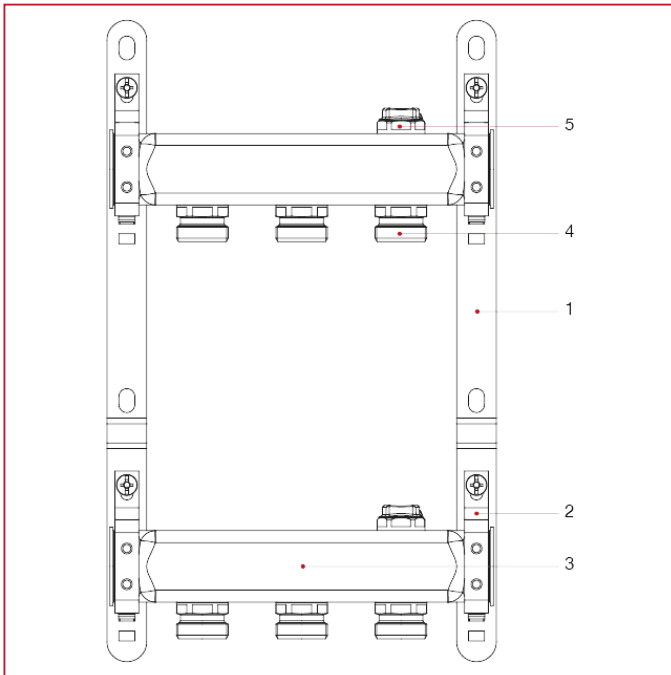

# 预组装式不锈钢分水器

### 材料

位置	产品说明	N.	材料
1	钢安装支架	2	钢 P11
2	安装环	4	钢 P11
3	不锈钢分水器	2	不锈钢 AISI 304L
4	外牙接头	6-26	黄铜镀镍 CW614N
5	可调排气阀	2	黄铜镀镍 CW614N