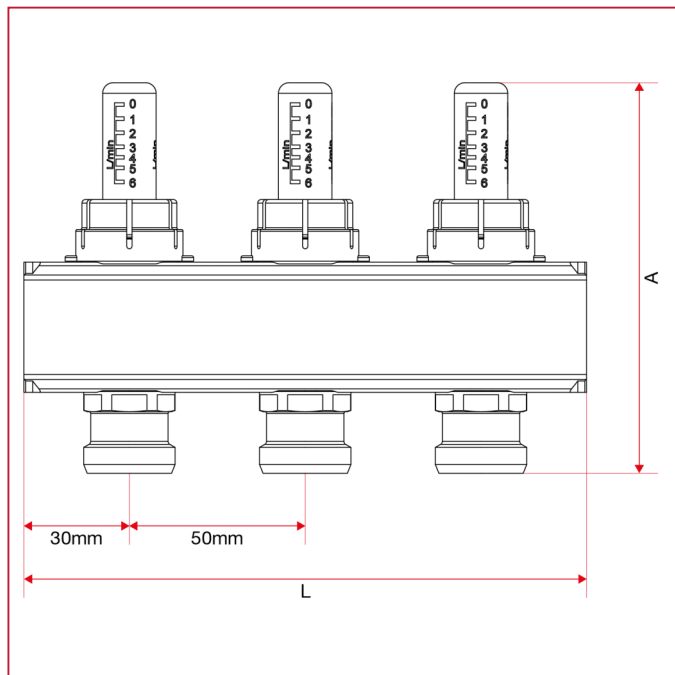

## 930 Collettore singolo con flussimetri

### INGOMBRI

	1"x3/4"x 2	1"x3/4"x 3	1"x3/4"x 4	1"x3/4"x 5	1"x3/4"x 6	1"x3/4"x 7	1"x3/4"x 8	1"x3/4"x 9	1"x3/4"x 10	1"x3/4"x 11	1"x3/4"x 12	1"x3/4"x 13
A	111	111	111	111	111	111	111	111	111	111	111	111
L	110	160	210	260	310	360	410	460	510	560	610	660
Kg/cm <sup>2</sup> bar	10	10	10	10	10	10	10	10	10	10	10	10
LBS - psi	145	145	145	145	145	145	145	145	145	145	145	145