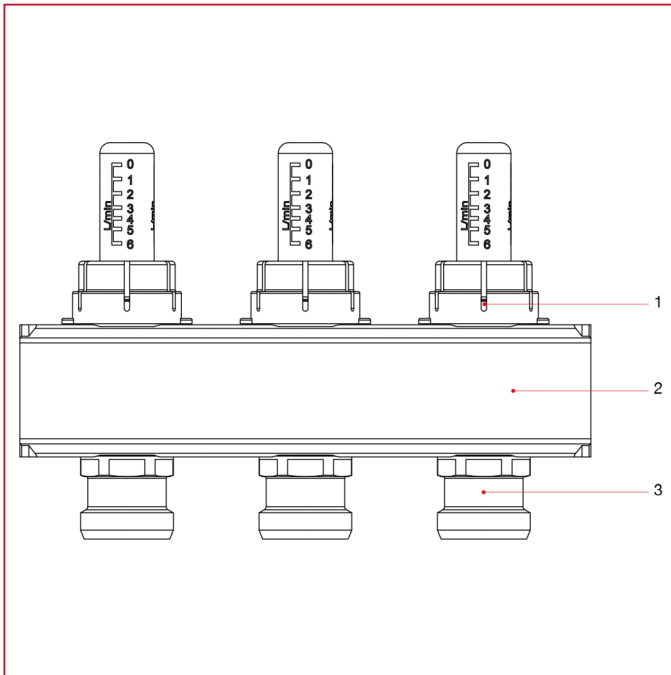

COLECTORES PREMONTADOS LATÓN NIQUELADO

930 Colector individual con caudalímetros

MATERIALES

POS.	DESCRIPCIÓN	N.	MATERIAL
1	Medidor de flujo	2-13	Latón CW614N
2	Colector	1	Latón CW603N M-S
3	Racor intermedio para medidor de flujo	2-13	Latón CW614N