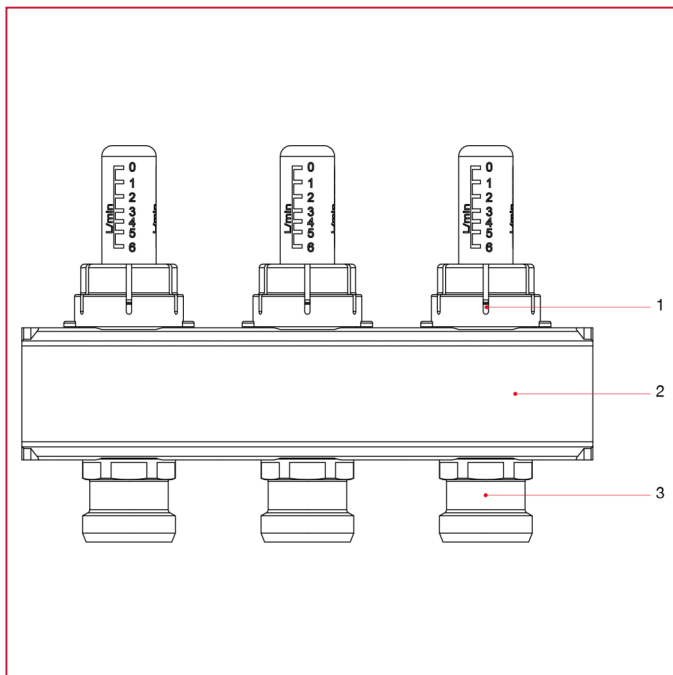

COLLETTORI PREMONTATI IN OTTONE NICHELATO

930 Collettore singolo con flussimetri

MATERIALI

POS.	DESCRIZIONE	N.	MATERIALE
1	Flussimetro	2-13	Ottone CW614N
2	Collettore	1	Ottone CW603N M-S
3	Raccordo intermedio per flussimetro	2-13	Ottone CW614N