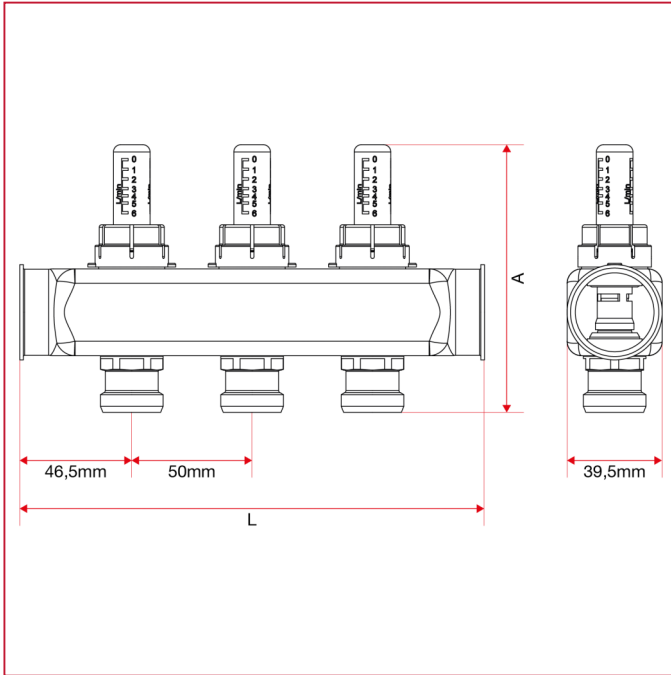

预组装式不锈钢分水器

932 带流量计的分水器杆

总尺寸

	1"x3/4"x2	1"x3/4"x3	1"x3/4"x4	1"x3/4"x5	1"x3/4"x6	1"x3/4"x7	1"x3/4"x8	1"x3/4"x9	1"x3/4"x10	1"x3/4"x11	1"x3/4"x12	1"x3/4"x13
A	111	111	111	111	111	111	111	111	111	111	111	111
L	143	193	243	293	343	393	443	493	543	593	643	693
Kg/cm ² bar	6	6	6	6	6	6	6	6	6	6	6	6
LBS - psi	87	87	87	87	87	87	87	87	87	87	87	87