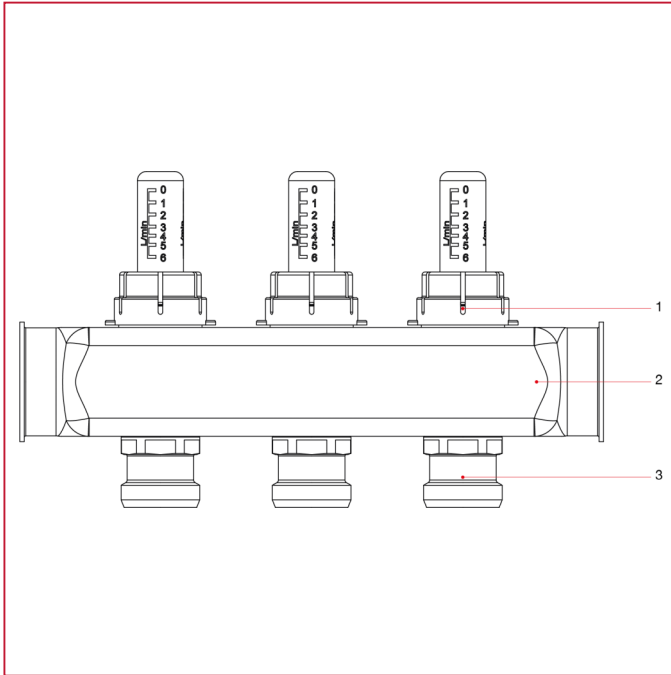

预组装式不锈钢分水器

932 带流量计的分水器杆

材料

位置	产品说明	N.	材料
1	流量计	2-13	黄铜 CW614N
2	不锈钢分水器	1	不锈钢 AISI 304L
3	流量计接头	2-13	黄铜镀镍 CW614N