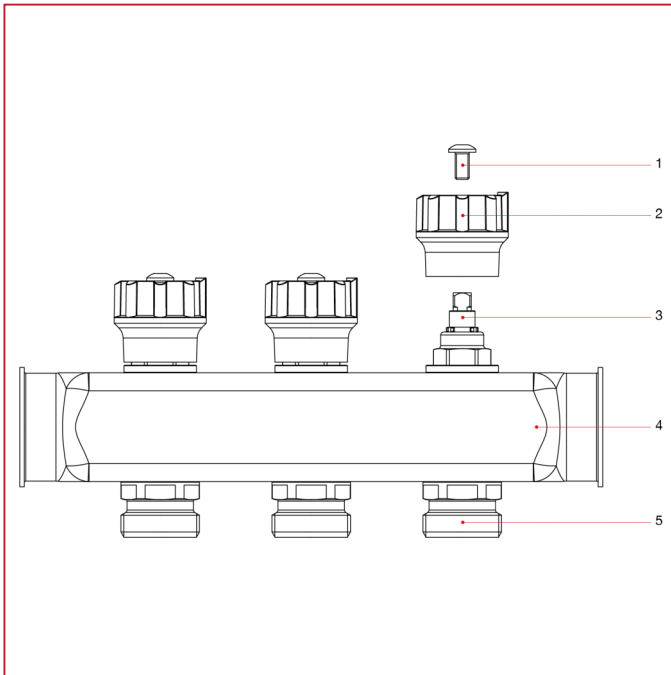

## 预组装式不锈钢分水器

### 937M 带关闭阀带手柄的分水器杆

#### 材料

位置	产品说明	N.	材料
1	螺丝	1	镀锌钢 C4C
2	手柄	1	ABS
3	阀盖	2-8	黄铜 CW617N
4	不锈钢分水器	1	不锈钢 AISI 304L
5	外牙/外牙接头	2-8	黄铜镀镍 CW614N