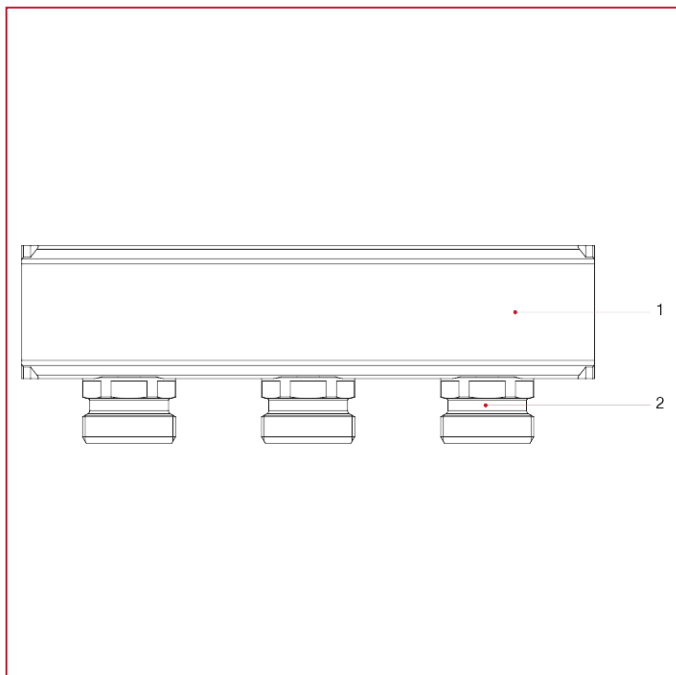

945 Отдельный коллектор с выходами 3/4" Eurokonus

МАТЕРИАЛЫ

N.	ОПИСАНИЕ	КО Л.	МАТЕРИАЛ
1	Коллектор	1	Латунь CW603N M-S
2	Фитинг с наружной резьбой с обеих сторон	2-13	Латунь CW614N