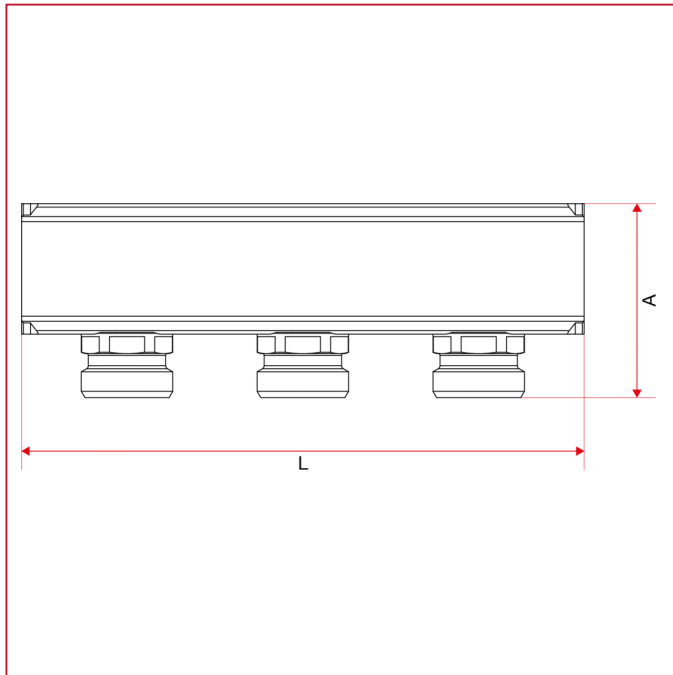

945 Single manifold, with 3/4" Eurokonus outlets

OVERALL DIMENSIONS

| | 1"x3/4"x 2 | 1"x3/4"x 3 | 1"x3/4"x 4 | 1"x3/4"x 5 | 1"x3/4"x 6 | 1"x3/4"x 7 | 1"x3/4"x 8 | 1"x3/4"x 9 | 1"x3/4"x 10 | 1"x3/4"x 11 | 1"x3/4"x 12 | 1"x3/4"x 13 |
|------------------------|---------------|---------------|---------------|---------------|---------------|---------------|---------------|---------------|----------------|----------------|----------------|----------------|
| A | 55 | 55 | 55 | 55 | 55 | 55 | 55 | 55 | 55 | 55 | 55 | 55 |
| B | 110 | 160 | 210 | 260 | 310 | 360 | 410 | 460 | 510 | 560 | 610 | 660 |
| Kg/cm ² bar | 10 | 10 | 10 | 10 | 10 | 10 | 10 | 10 | 10 | 10 | 10 | 10 |
| LBS - psi | 145 | 145 | 145 | 145 | 145 | 145 | 145 | 145 | 145 | 145 | 145 | 145 |