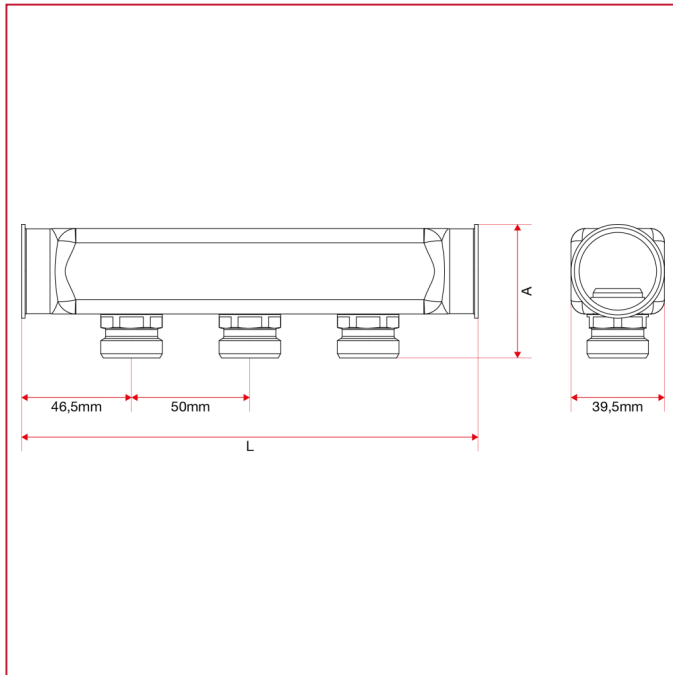

947 Single manifold, with 3/4" Eurokonus outlets

OVERALL DIMENSIONS

	1"x3/4"x 2	1"x3/4"x 3	1"x3/4"x 4	1"x3/4"x 5	1"x3/4"x 6	1"x3/4"x 7	1"x3/4"x 8	1"x3/4"x 9	1"x3/4"x 10	1"x3/4"x 11	1"x3/4"x 12	1"x3/4"x 13
A	54,5	54,5	54,5	54,5	54,5	54,5	54,5	54,5	54,5	54,5	54,5	54,5
B	143	193	243	293	343	393	443	493	543	593	643	693
Kg/cm ² bar	10	10	10	10	10	10	10	10	10	10	10	10
LBS - psi	145	145	145	145	145	145	145	145	145	145	145	145