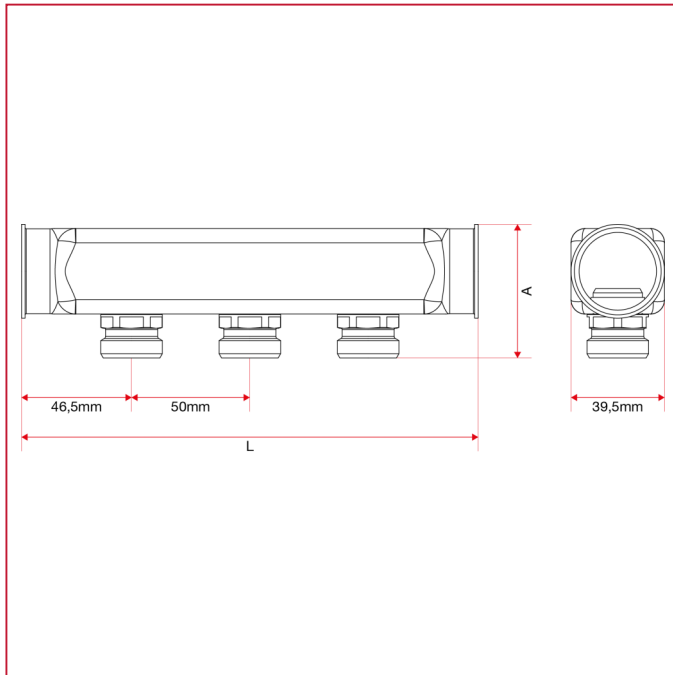

VORMONTIERTE HEIZKREISVERTEILER AUS EDELSTAHL

947 Einzelverteiler mit Abzweigungen 3/4" EUROKONUS

GESAMTABMESSUNGEN

	1"x3/4"x 2	1"x3/4"x 3	1"x3/4"x 4	1"x3/4"x 5	1"x3/4"x 6	1"x3/4"x 7	1"x3/4"x 8	1"x3/4"x 9	1"x3/4"x 10	1"x3/4"x 11	1"x3/4"x 12	1"x3/4"x 13
A	54,5	54,5	54,5	54,5	54,5	54,5	54,5	54,5	54,5	54,5	54,5	54,5
L	143	193	243	293	343	393	443	493	543	593	643	693
Kg/cm ² bar	10	10	10	10	10	10	10	10	10	10	10	10
LBS - psi	145	145	145	145	145	145	145	145	145	145	145	145