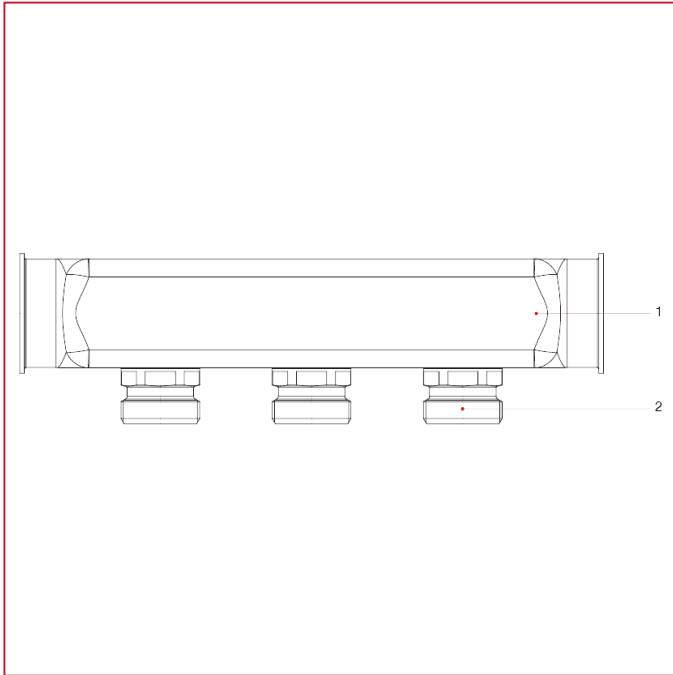

VORMONTIERTE HEIZKREISVERTEILER AUS EDELSTAHL

947 Einzelverteiler mit Abzweigungen 3/4" EUROKONUS

WERKSTOFFE

NUM.	BESCHREIBUNG	Qt	MATERIALIEN
1	Verteiler	1	Edelstahl AISI 304 L
2	Verschraubung AG--AG	2-13	Vernickeltes Messing CW614N