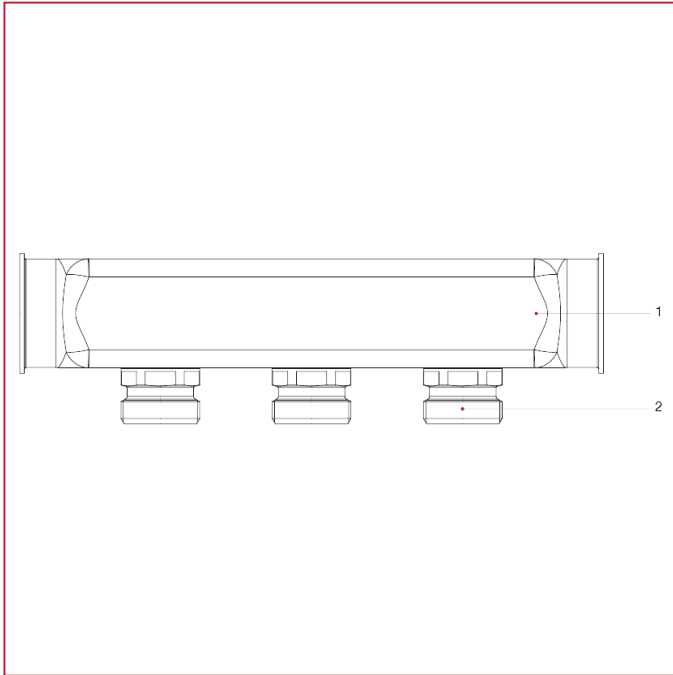

VORMONTIERTE HEIZKREISVERTEILER AUS EDELSTAHL

947 Einzelverteiler mit Abzweigungen 3/4" EUROKONUS

WERKSTOFFE

POS.	BESCHREIBUNG	N.	MATERIAL
1	Verteiler	1	Edelstahl AISI 304 L
2	Verschraubung AG--AG	2-13	Vernickeltes Messing CW614N