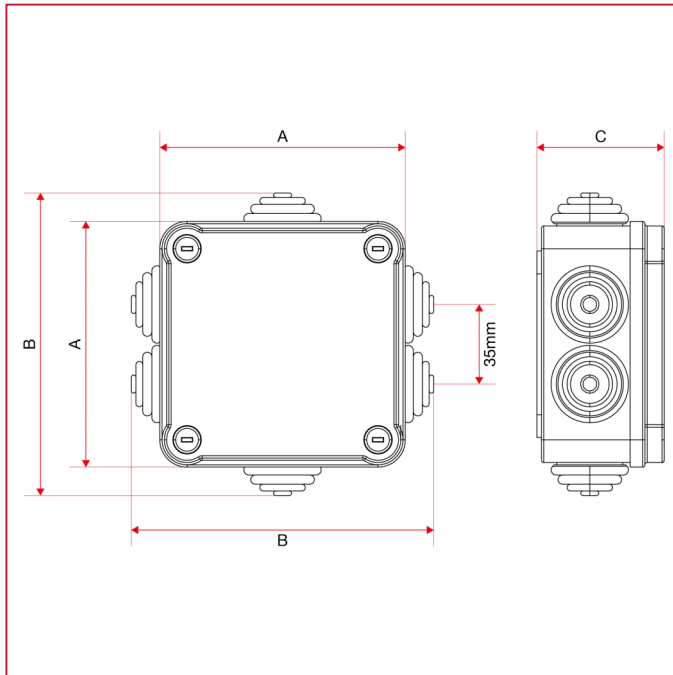

定值混水分水器套件

949CEF 水泵连接的电气接线盒

总尺寸

A	108
B	133
C	56