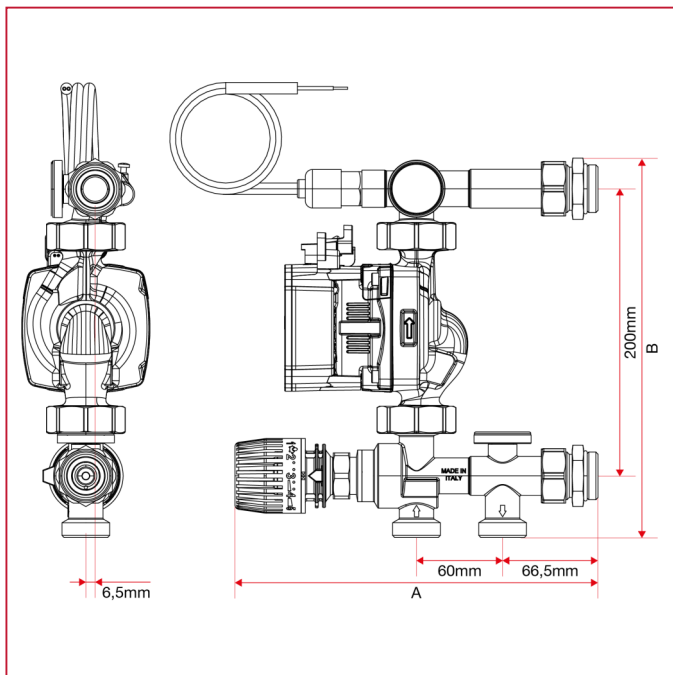

REGELGRUPPE MIT FESTWERTREGELUNG

949 Regelgruppe mit Festwertregelung

GESAMTABMESSUNGEN

	1"	1"
A	253	253
B	264	264
Kg/cm ² bar	6	6
LBS - psi	87	87