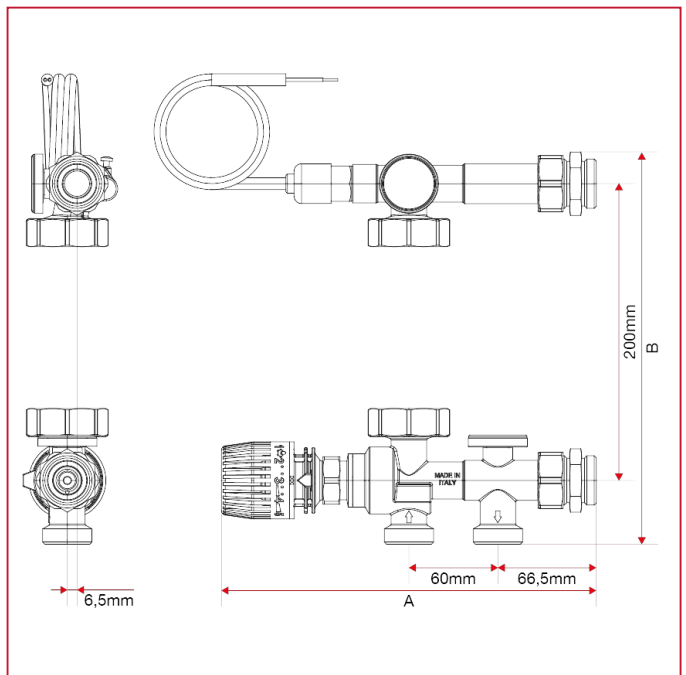

REGELGRUPPE MIT FESTWERTREGELUNG

949 Regelgruppe mit Festwertregelung

GESAMTABMESSUNGEN

	1"	1"
A	253	253
B	264	264
Kg/cm ² bar	6	6
LBS - psi	87	87