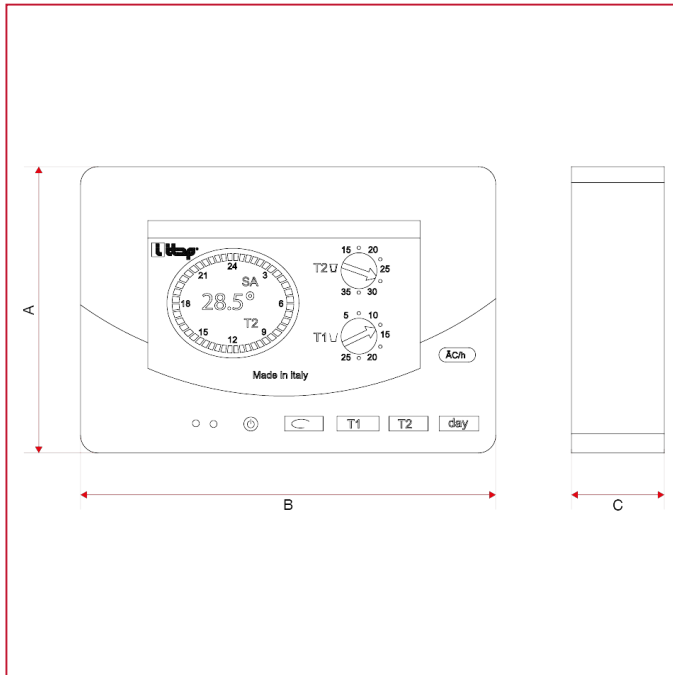

温控器和可编程的自动调温器

950C 数字式电子室内温控器

总尺寸

A	82
B	119
C	26,6