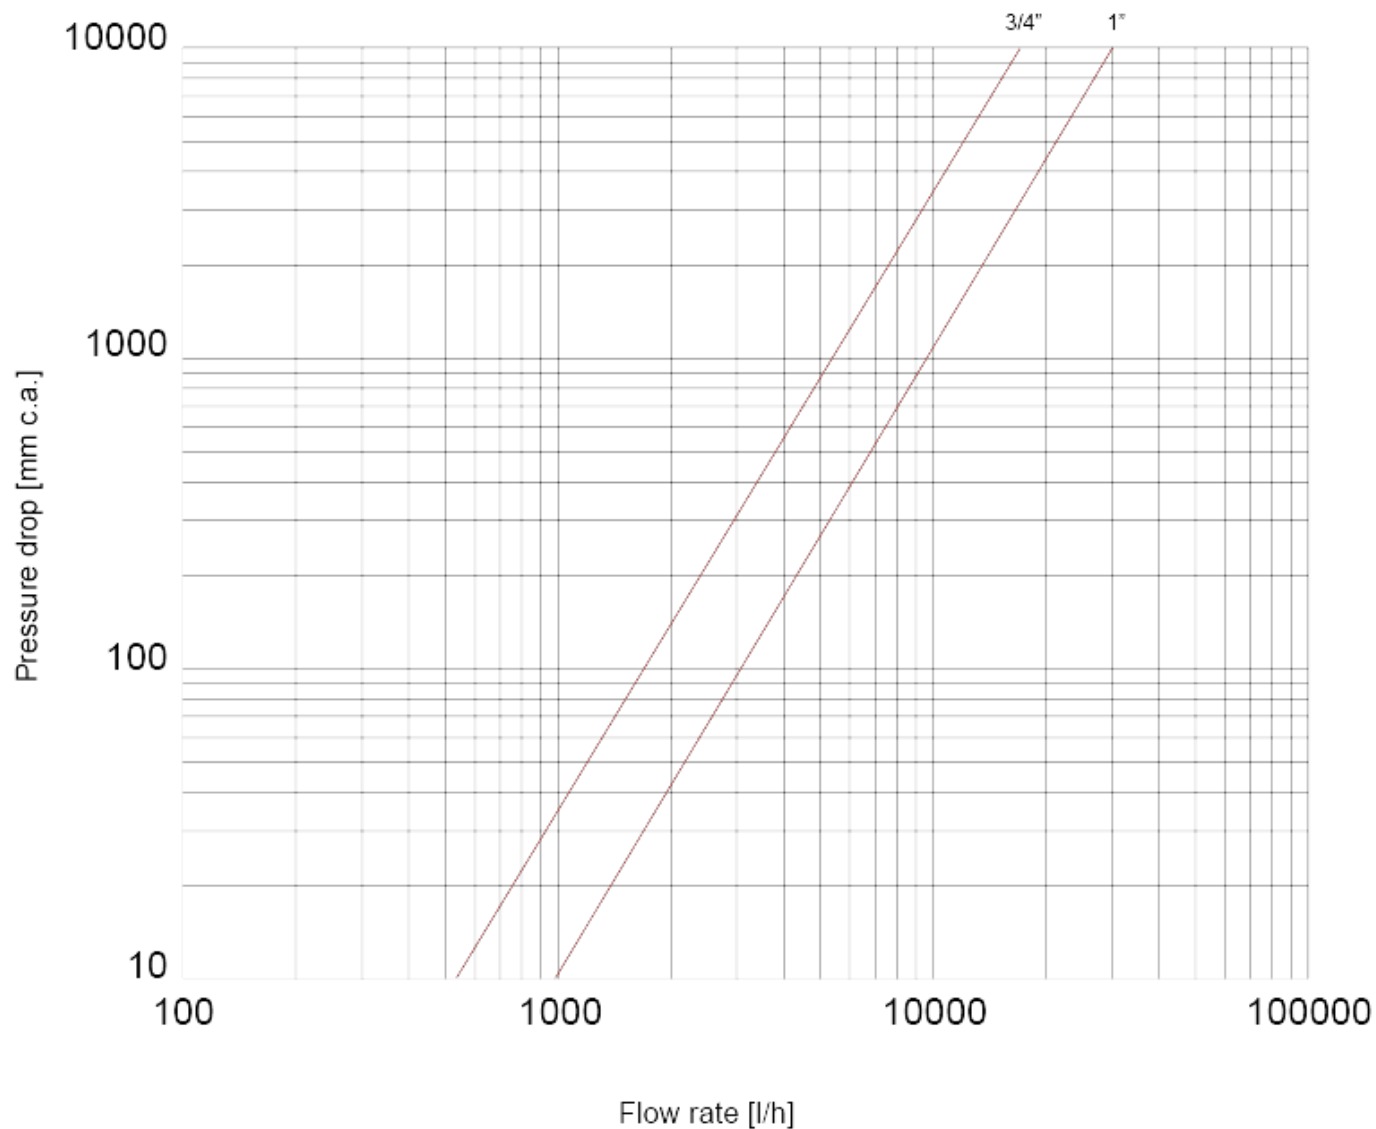

ЭЛЕКТРОПРИВОД И ЗОННЫЕ КРАНЫ

986 4-х ходовой зонный шаровый кран

ГРАФИК ПОТЕРЬ НАГРУЗКИ (с водой)

	3/4"	1"
KV	17,10 - Байпасный 1,20	30,60 - Байпасный 2,15

ЭЛЕКТРОПРИВОД И ЗОННЫЕ КРАНЫ

ГРАФИК ПОТЕРЬ НАГРУЗКИ (с водой), байпас

	3/4"	1"
KV	17,10 - Байпасный 1,20	30,60 - Байпасный 2,15