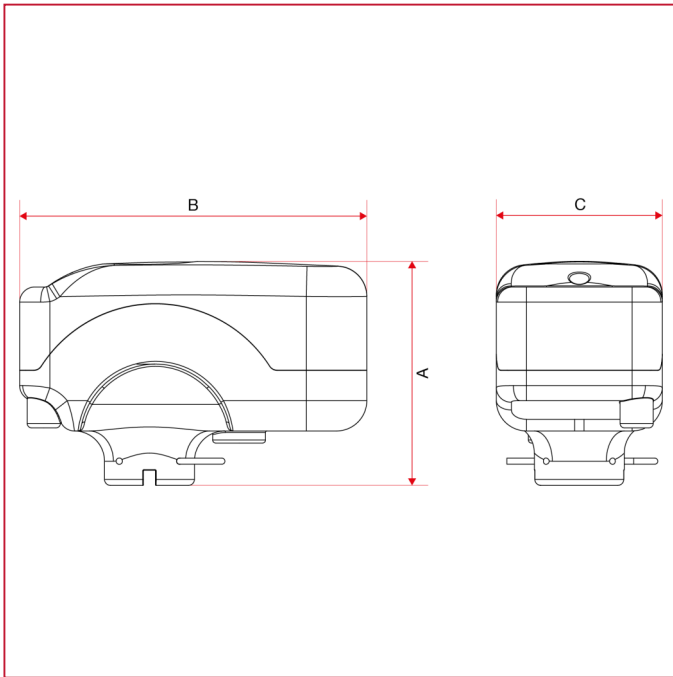

区域隔离球阀用电动执行器

989 区域隔离球阀用电动执行器

总尺寸

	230V x 90sec
A	74
B	115
C	55