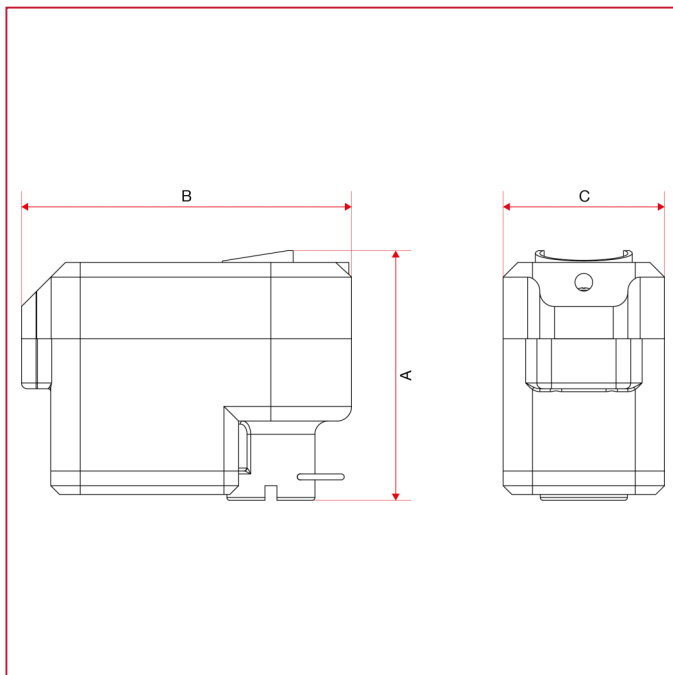

### OVERALL DIMENSIONS

	230V x 25sec	230V x 50sec
A	85	85
B	112,5	112,5
C	55	55