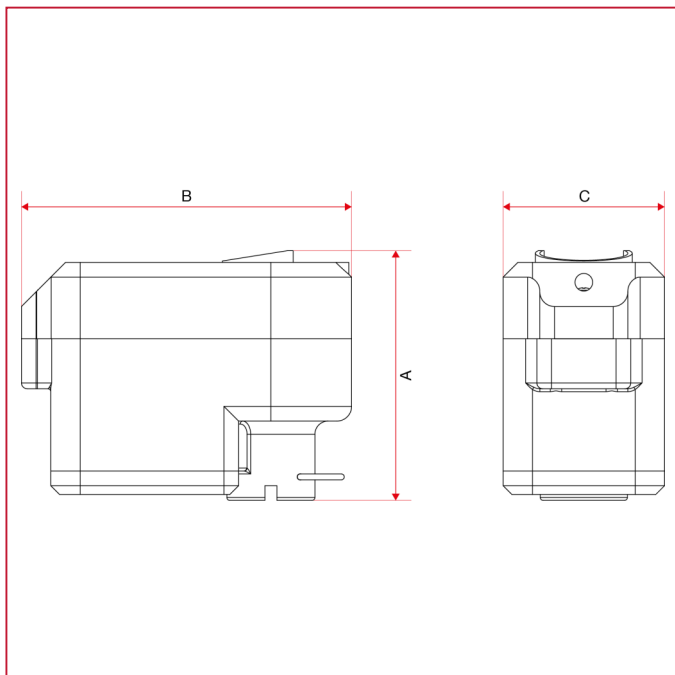

# SERVOCONTROLES Y VÁLVULAS DE ZONA DE ESFERA

## 990 Servocontrol eléctrico, para válvulas de zona de esfera

### Dimensiones totales

	230V x 25sec	230V x 50sec
A	85	85
B	112,5	112,5
C	55	55